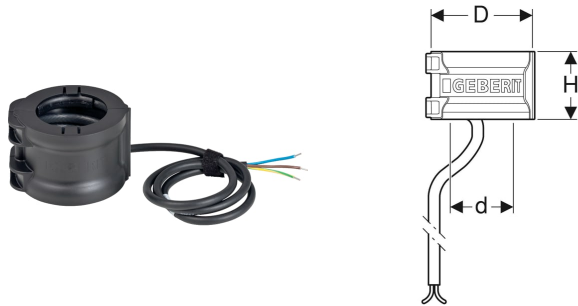

Geberit Pluvia Heizung 230 V / 8 W

VERWENDUNGSZWECKE

- Für Warmdachaufbauten mit Dämmstärken ≥ 12 cm
- Für Geberit Pluvia Dachwassereinflüsse mit Anschlussleitungen $\varnothing 56$ mm

EIGENSCHAFTEN

- Heizung selbstregulierend
- CE-konform

Nennspannung	220–240 V AC
Leistungsaufnahme bei 4 °C	8 W
Werkstoff	PP-C

TECHNISCHE DATEN

Schutzart IPX7

LIEFERUMFANG

- Kabeltülle

Art.-Nr.	d. \varnothing mm	D cm	H cm	VE1 St.
359.971.00.1	56	9.7	6	1