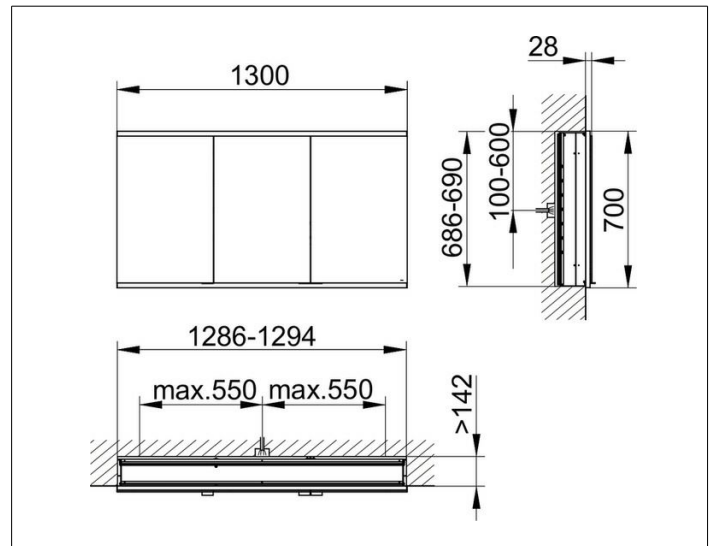

Royal Modular 2.0  
800310130100300 Spiegelschrank

**PRODUKT**

**ZEICHNUNG**

EEK: A++, A+, A,

**OBERFLÄCHE**

silber-eloxiert

**ABMESSUNG**

1300 x 700 x 160 mm