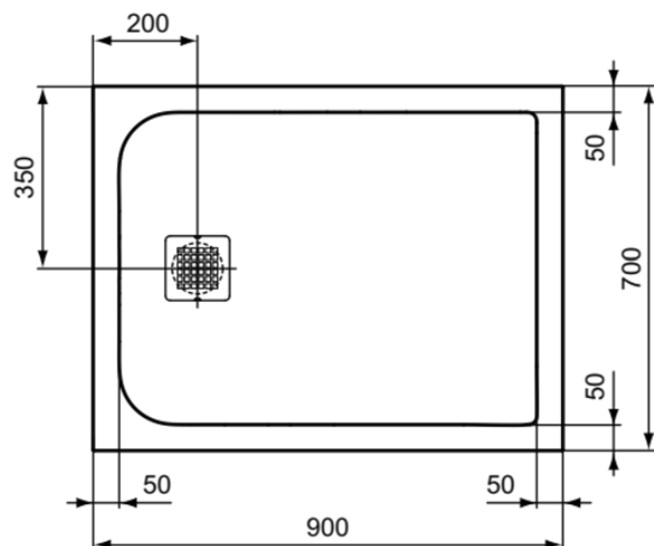

## K8190DD

ULTRA FLAT S | Rechteck-Brausewanne 900x700x30 mm in kundenspezifisch, ohne Ablaufgarnitur | Antibakteriell, Rutschhemmende Oberfläche, Barrierefrei, gemäß DIN 18040, Zuschneidbar, Easy repair, 30 mm Höhe

### Allgemeine Informationen

|                       |                      |
|-----------------------|----------------------|
| Produktart            | Rechteck-Brausewanne |
| Marke                 | Ideal Standard       |
| Kollektion            | ULTRA FLAT S         |
| Farbcode              | DD                   |
| Farbbeschreibung      | Kundenspezifisch     |
| Oberflächenveredelung | Kundenspezifisch     |
| Maximale Höhe (mm)    | 30                   |
| Maximale Breite (mm)  | 900                  |
| Ausladung (mm)        | 700                  |
| EAN Code              | 4015413072755        |
| Nettogewicht (kg)     | 22.70                |