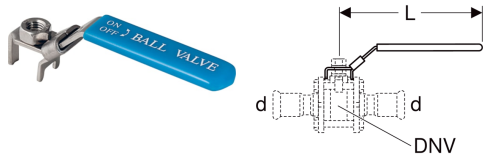

Set Betätigungshebel abschliessbar, für Geberit Mapress Kugelhahn, geflanscht

Beispielbild

Technische Daten

Werkstoff

Edelstahl

Lieferumfang

- Hebel
- Unterlegscheibe

- Mutter

Art.-Nr.	DNV	d, ø	L	VE1
90775	15	15 / 18 mm	9.3 cm	1 St.