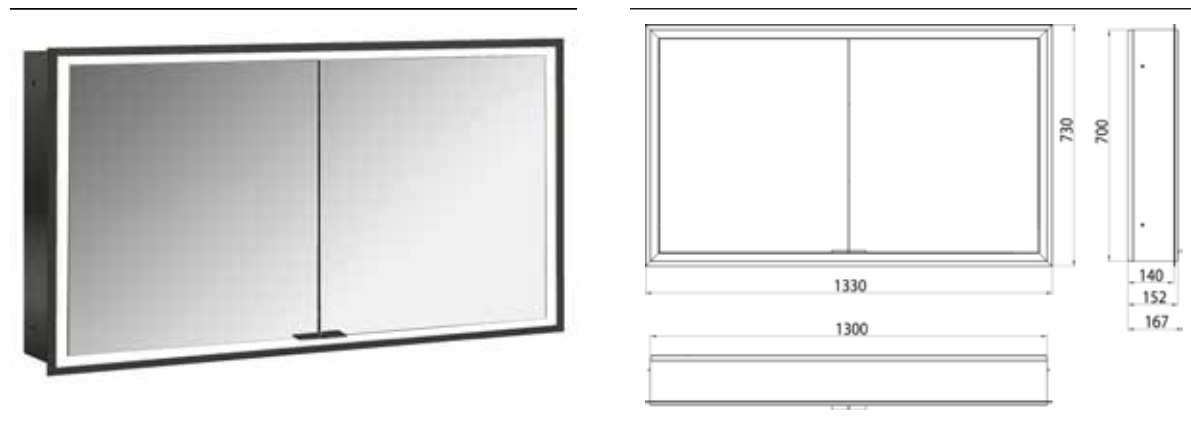

PRODUKTINFORMATION

Lichtspiegelschrank prime, 1.300 mm, 2 Türen, Unterputzmodell, IP 20 schwarz/spiegel

Art.-Nr.9497 133 95

mit Lichtpaket, mit verspiegelter Glasrückwand, 2 stufenlos einstellbare Ablagen, 2 Türen, 2 Steckdosen und 2 Lichttaster (Helligkeit und Lichtfarbe - kalt/warm - stufenlos dimmbar), Höhe: 730 mm, LED-Beleuchtung rundum