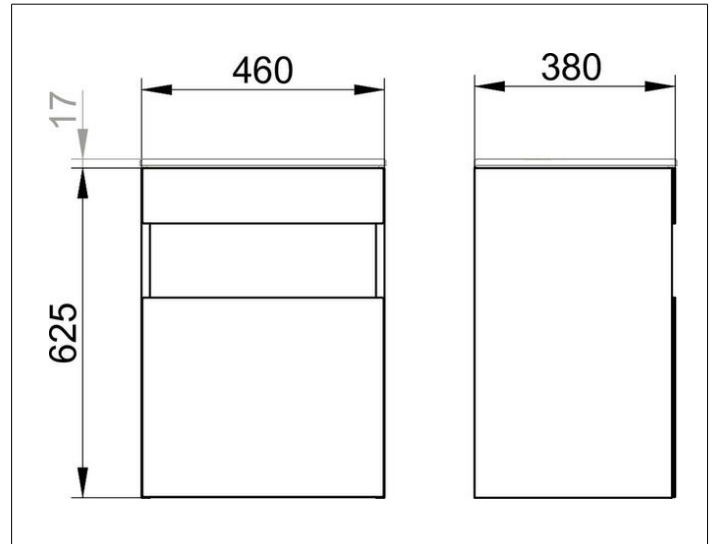

Stageline

32822290002 Waschtischunterbau

PRODUKT

ZEICHNUNG

PRODUKTBESCHREIBUNG

passend zum Keramik-Waschtisch Artikel-Nr. 33130
1-türig, mit Tür-Anschlagdämpfung,
inkl. Geruchverschluss aus Kunststoff 1 1/4 x 32

OBERFLÄCHE

inox/inox

ABMESSUNG

460 x 625 x 380 mm