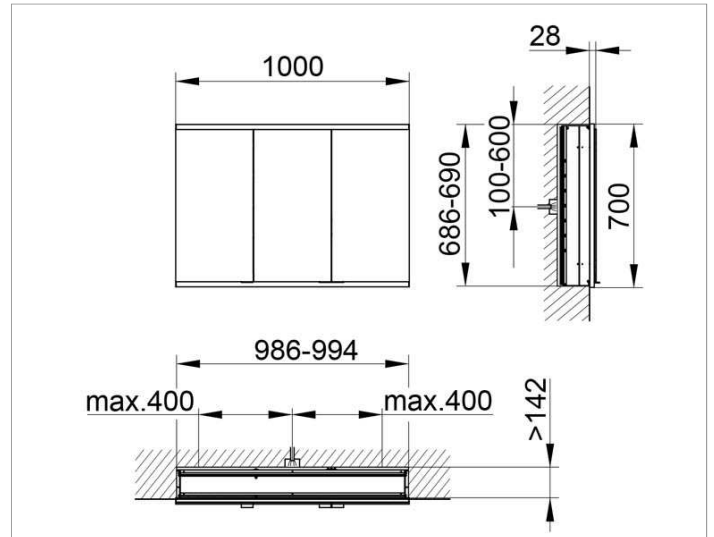

Royal Modular 2.0  
800300100100000 Spiegelschrank

**PRODUKT**

**ZEICHNUNG**

**OBERFLÄCHE**

silber-eloxiert

**ABMESSUNG**

1000 x 700 x 160 mm