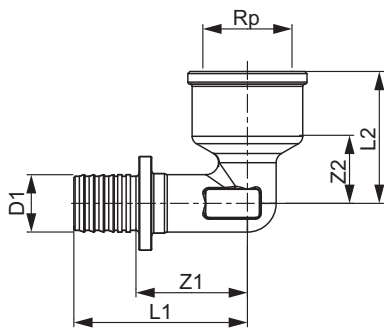

**TECEflex Winkelübergangsmuffe, Standard Messing**

Artikelnummer: 768020

Dimension: 20 x Rp 1/2"

Material: Standard Messing

LE 1: 10 St.

LE 2: 150 St.

**Beschreibung:****Vertriebsdaten:**

Produktname: TECEflex Winkelübergangsmuffe Standard Messing, 20 x Rp 1/2"

Warengruppe: 700

Produktgruppe: 1007000030

Dimension: 20 x Rp 1/2"

Z1: 26

Z2: 18

L1: 43

L2: 33