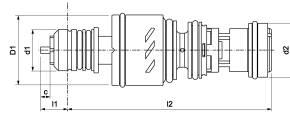

Apollo ProFlow PICV Kartusche DN15 LF

Produktanwendung:

Heizung, Kühlung

Nummer 16070

Type 1600CRT

Produkteigenschaften

Art des Zubehörs/Ersatzteils	Kartusche
Zubehör	✓
Ersatzteil	✓