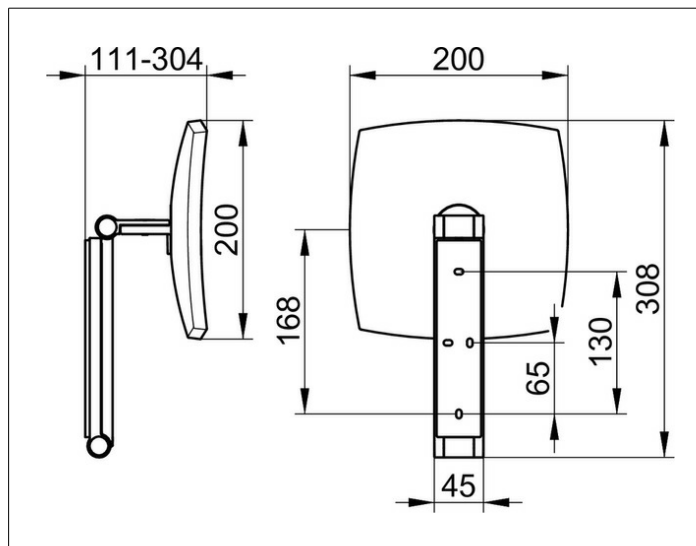

**Kosmetikspiegel**

17613070000 Kosmetikspiegel

**PRODUKT**

**ZEICHNUNG**

**PRODUKTBESCHREIBUNG**

unbeleuchtet,  
an dreidimensional verstellbarem Schwenkarm,  
Spiegel einseitig, Vergrößerungsfaktor x 5

**OBERFLÄCHE**

Edelstahl-finish

**AUSSCHREIBUNGSTEXT**

KEUCO iLook\_move Kosmetikspiegel, 17613070000  
hochwertiger Kosmetikspiegel, Edelstahl-finish,  
unbeleuchtet, quadratisch, mit elegant gewölbten Kanten,  
an Schwenkarm aus einem stabilen,  
rechteckigen Metallprofil,  
mit verdeckten Hochleistungsscharnieren,  
flächige Wandmontage mit 4 Befestigungspunkten  
zur optimalen Lastverteilung,  
dreidimensional verstellbar, Spiegel einseitig konkav,  
Vergrößerungsfaktor x 5,  
Höhe der Wandbefestigung 180 mm, Breite ca. 45 mm,  
maximale Höhe ca. 500 mm,  
Außenmaße 200 x 200 mm, maximale Ausladung ca. 300 mm,  
der Kosmetikspiegel wird verdeckt angebracht.  
Lieferung inkl. korrosionsfreiem Befestigungsmaterial