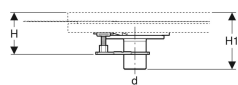

Geberit Ablaufanschluss mit sechs Füßen, für Setaplano Duschfläche, stockwerksdurchdringende Installation

Beispielbild

Verwendungszwecke

- Zum Einbau innerhalb von Gebäuden
- Zur Entwässerung von Setaplano Duschflächen
- Für Fußbodenaufbauten bis Oberkante Fertigfußboden 6–9,5 cm

- Zum Befestigen an Geberit Installationsrahmen für Setaplano Duschflächen
- Nicht geeignet zum Einbau bei Brandschutzanforderungen

Eigenschaften

- Reinigung einfach

Lieferumfang

- Kammeinsatz
- Fertigbauset für Setaplano Duschfläche mit Ablaufkappe aus Mineralwerkstoff
- Anschlussstutzen aus PE-HD, \varnothing 50 mm