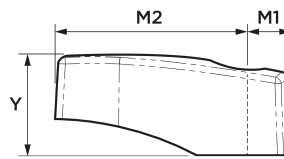

Broen Ballofix Griff DN20-DN32 schwarz

Die B9098 Broen Ballofix Mini-Kugelhähne sind hochwertige, kompakte Kugelhähne in hoher Verarbeitungsqualität. Das Design und die verwendeten Materialien, garantieren einen reibungslosen Betrieb, auch nach mehreren Jahren der Nutzung. Die Griffe sind in verschiedenen Farben erhältlich, so dass eine Farbcodierung möglich ist. Durch das breite Sortiment ist für jede Anwendung eine optimale Ausführung verfügbar.

- Broen Ballofix Kugelhähne können mit einem Schraubendreher oder einem Ballofix Griff bedient werden
- wir empfehlen, Ballofix Kugelhähne zweimal im Jahr zu öffnen und zu schließen   um eine optimale Funktion zu gewährleisten

Ballofix Minikugelhahn aus Pressmessing, Werkstoff-Nr. CW617N nach DIN EN 12164 oder aus DR-Messing, Werkstoff-Nr. CW626N nach DIN EN 12164. Dimension DN 10 bis DN 25. Oberfläche blank oder verchromt. Innengewinde nach DIN EN 10226-1, Außengewinde nach ISO228/1. Lieferung ohne Griff, Betätigung mit Schraubendreher möglich.

Produktanwendung:

Trinkwasser, Heizung, Kühlung

Nummer 6005131

Type B9098

Produkteigenschaften

Art des Zubehörs/Ersatzteils	Handgriff
Zubehör	✘
Ersatzteil	✔