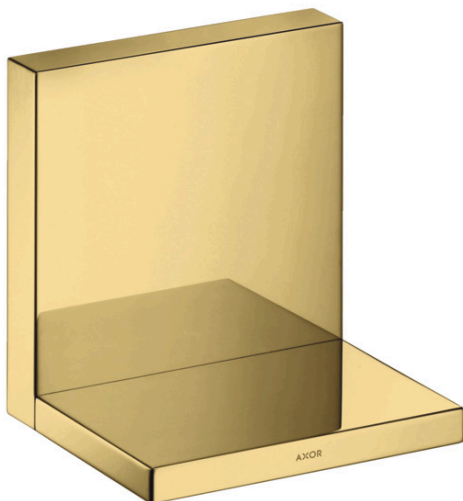

AXOR ShowerSolutions

Ablage 120/120

Oberfläche: **Polished Gold Optic** Artikelnummer: **40872990**

Beschreibung

Merkmale

- bei Nutzung der Ablage zwischen wasserführenden Teilen (#10755000, 10751000, # 10942000, # 10972000, # 10651000, # 28491000) in direktem Verbund (10 mm Abstand) wird die Nutzung des Grundkörpers # 40877180 empfohlen
- für Montage mit oder ohne Grundkörper # 40 877 180 geeignet
- für horizontale und vertikale Installation des Grundkörpers geeignet
- Material Rahmen: Metall
- Material Ablage: Metall
- mit Befestigungsmaterial
- verdeckte Befestigung
- Bohrabstand: 72 mm
- Durchmesser Bohrloch: 6 mm

Artikeldetails

TEAM-Nr.	537476.766
Preis exkl. MwSt.	795.00 CHF

Produktabbildung