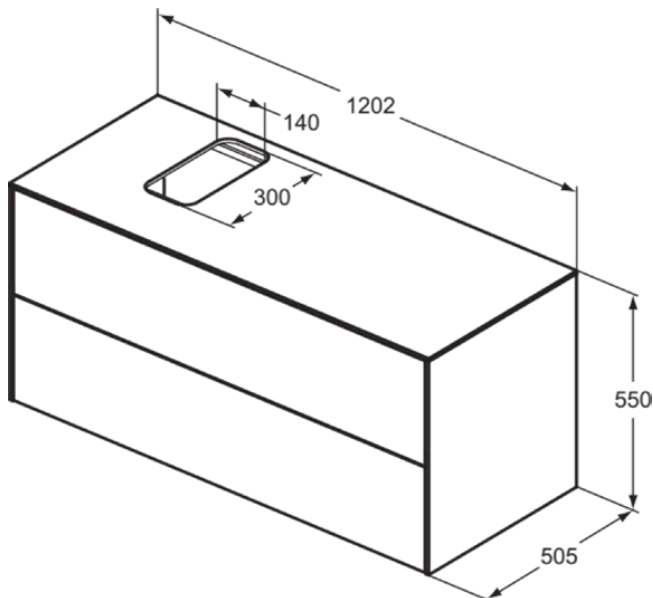

CONCA | Waschtisch-Unterschrank 1202x505x550 mm in walnuss dunkel dekor, 2 Schubladen | Push-to-open

Bild & Zeichnung

Allgemeine Informationen

Produktart	Waschtisch-Unterschrank
Marke	Ideal Standard
Kollektion	CONCA
Designer	Palomba Serafini Associati
Farbcode	Y5
Farbbeschreibung	Walnuss Dunkel Dekor
Oberflächenveredelung	Matt
Maximale Höhe (mm)	550
Maximale Breite (mm)	1202
Ausladung (mm)	505
Befestigungsart	Befestigungsset
EAN Code	8014140461012
Nettogewicht (kg)	56.40

Funktionen

Push-to-open

Downloads

- [Montageanleitung](#)
- [Ersatzteilliste](#)

Produktspezifikationen

Mit Waschtischplatte	Ja
Mit Ausschnitt	Ja
Position des Ausschnitts	Auftragsbezogen
Anzahl der Türen (gesamt)	0
Anzahl der Türen (links öffnend)	0
Anzahl der Türen (rechts öffnend)	0
Anzahl der Schwingtüren	0
Anzahl der Schiebetüren	0
Anzahl der Rolltüren	0
Anzahl der Auszüge (gesamt)	2
Anzahl der externen Auszüge	2
Anzahl der internen Auszüge	0
Auszugsmechanismus	Push-to-open
Einzugsmechanismus	Soft-closing
Anzahl der offenen Fächer	0
Anzahl der Ablagen	0
Mit Steckdose	Nein
Mit Innenbeleuchtung	Nein
Materialspezifikation (Korpus)	Hochverdichtete 3-Schicht Spanplatte
Platzsparendes Modell	Nein
Materialspezifikation Waschtischplatte	MDF lackiert
PVD Technologie	Nein
IdealPlus Technologie	Nein