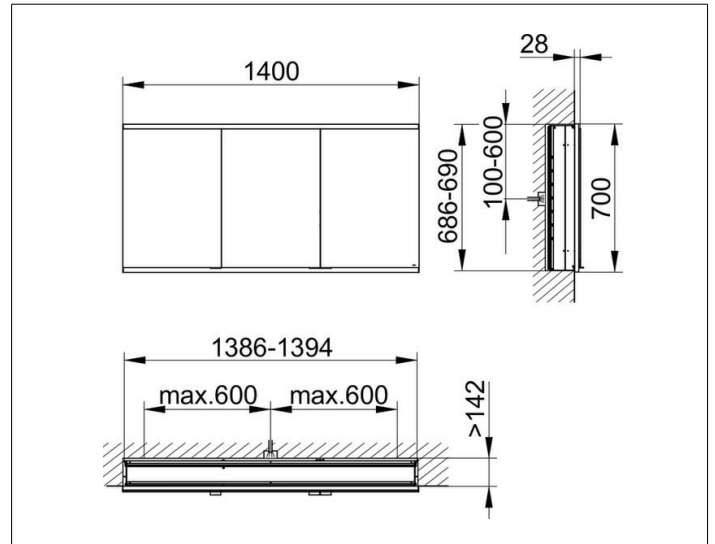

Royal Modular 2.0
800300140100000 Spiegelschrank

PRODUKT

ZEICHNUNG

OBERFLÄCHE

silber-eloxiert

ABMESSUNG

1400 x 700 x 160 mm