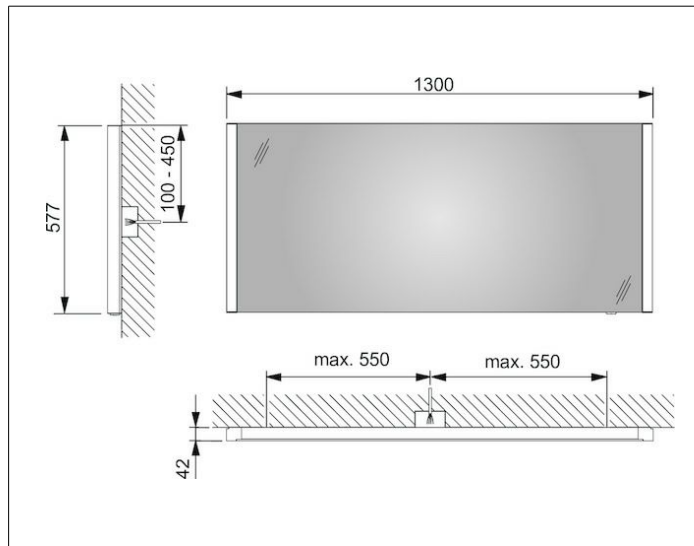

Royal Reflex.2

14296003500 Lichtspiegel

PRODUKT

ZEICHNUNG

PRODUKTBESCHREIBUNG

Bedienung:
 außenliegender Drehdimmer mit den Funktionen:
 - ein-/ausschalten
 - dimmen
 - Wechsel zwischen 3 Beleuchtungsvarianten
 Beleuchtung:
 Beleuchtung vertikal und Waschtischbeleuchtung
 Lichtfarbe 3000 Kelvin (warmweiß),
 LED 2 x 14 (Lebensdauer > 30.000 Std.)
 stufenlos dimmbar
 EEK: C , 31 kWh/1000h

AUSSCHREIBUNGSTEXT

KEUCO Royal Reflex.2 light mirror 14296003500
 High quality light mirror in elegant design,
 with LED lighting 28 watt, lifespan > 30,000 hrs.,
 operated by external rotary dimmer with the functions:
 switch on/off, dimming, toggle between 3 lighting variants,
 vertical lighting and washbasin lighting
 Warm-white light colour, 3000 kelvin,
 stepless dimming,
 energy efficiency label: A++, A+, A, 28 kWh/1000h
 Height 577 mm, width 1300 mm
 depth 42 mm
 Non-corroding fastening materials included

ABMESSUNG

1300 x 577 x 42 mm