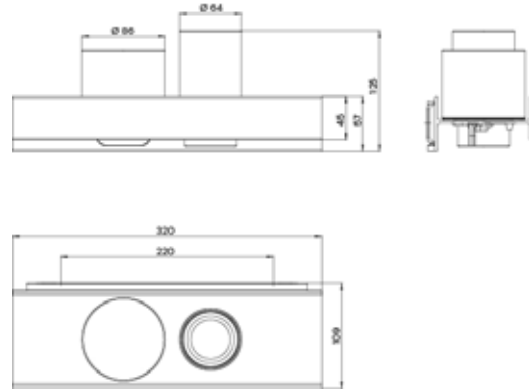

### Glashalter / Flüssigseifenspender schwarz-matt

Art.-Nr.8531 134 00

Kristallglas klar, Seifenspender mit Stülpbecher aus Kristallglas satiniert