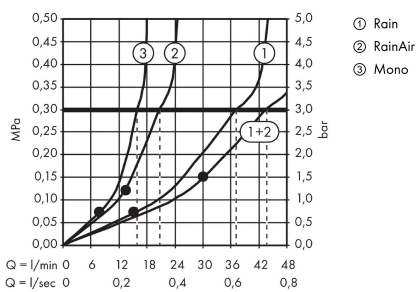

Durchflussdiagramm

Die Verbrauchswerte wurden praxisnah mit den dazugehörigen Armaturen (Thermostat/Mischer/Unterputzventil) gemessen.