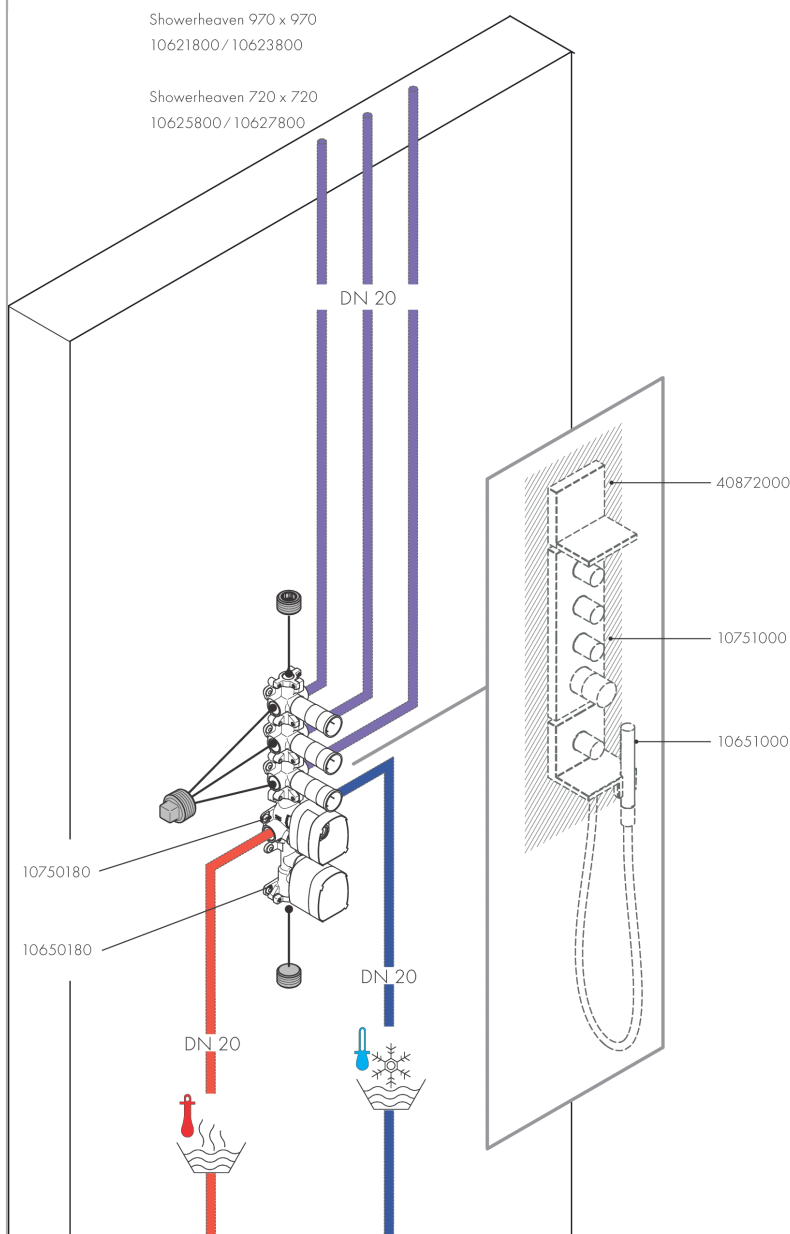

#### Merkmale

- Brausekopfgröße: 720 x 720 mm
- Strahlart: RainAir, Rain, Mono
- Rahmen: Edelstahl gebürstet
- Material Strahlscheibe: Metall
- Oberfläche Strahlscheibe: Edelstahl poliert
- maximale Durchflussmenge bei 3 bar: 36,8 l/min
- Durchflussmenge Rain Strahl (bei 3 bar): 36,8 l/min
- Durchflussmenge RainAir Strahl (bei 3 bar): 20,5 l/min
- Durchflussmenge Mono Strahl (bei 3 bar): 15,9 l/min
- Mindestfließdruck: 2,5 bar
- Strahlarten einzeln oder kombiniert ansteuerbar, Ansteuerung der 3 Strahlzonen muss über 3 Ventile oder ein Umstellventil mit 3 Abgängen erfolgen
- Strahlzonen: Bodyzone - äußere  
Deckenbrausenzone, Rainzone - innere  
Deckenbrausenzone mit AirPower-Funktion,  
Monostrahl mit Ø 17 mm
- Montage: Decke
- mit integrierter Beleuchtung
- Lampe: LED
- Spannungsversorgung: 12 V
- Transformator Unterputz Netzteil 12 V, 18 W
- Eingangsspannung: 100 - 240 V AC / 50 / 60 Hz
- Ausgangsspannung: 12 V - DC
- Farbtemperatur: 2700 K
- Lichtfarbe: warmweiß
- Energieeffizienzklasse: enthält Lichtquellen der Energieeffizienzklasse G
- nicht für Durchlauferhitzer geeignet
- Sicherheit geprüft und Fertigung überwacht durch TÜV SÜD Product Service GmbH

## Maßzeichnung

## Durchflussdiagramm

Die Verbrauchswerte wurden praxisnah mit den dazugehörigen Armaturen (Thermostat/Mischer/Unterputzventil) gemessen.

**AXOR ShowerSolutions**  
**ShowerHeaven 720/720 3jet mit Beleuchtung**  
 Oberfläche: **Edelstahl Optic** Artikelnummer: **10627800**

## Einbaubeispiel

**AXOR ShowerSolutions**  
**ShowerHeaven 720/720 3jet mit Beleuchtung**  
 Oberfläche: **Edelstahl Optic** Artikelnummer: **10627800**