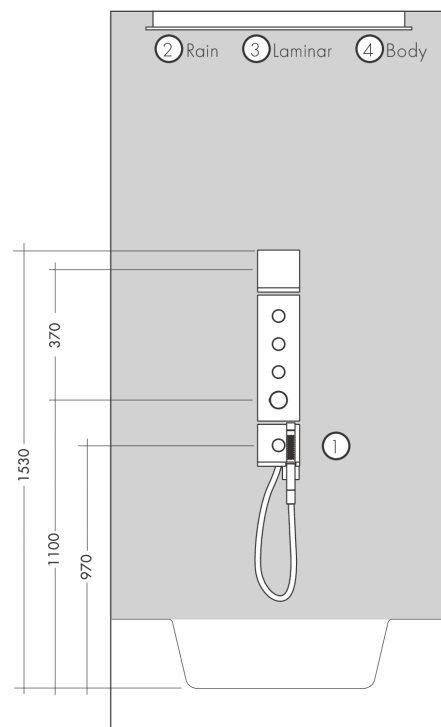

AXOR ShowerSolutions
ShowerHeaven 720/720 3jet mit Beleuchtung
Oberfläche: **Edelstahl Optic** Artikelnummer: **10627800**

Einbaubeispiel