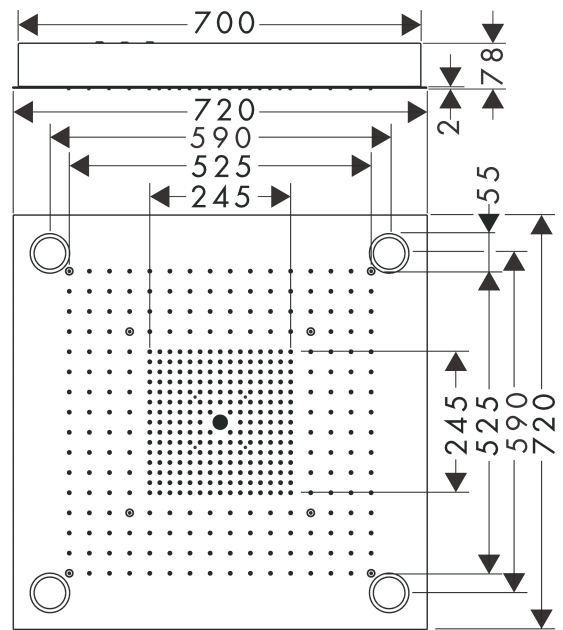

#### Merkmale

- Brausekopfgröße: 720 x 720 mm
- Strahlart: RainAir, Rain, Mono
- Rahmen: Edelstahl gebürstet
- Material Strahlscheibe: Metall
- Oberfläche Strahlscheibe: Edelstahl poliert
- maximale Durchflussmenge bei 3 bar: 36,8 l/min
- Durchflussmenge Rain Strahl (bei 3 bar): 36,8 l/min
- Durchflussmenge RainAir Strahl (bei 3 bar): 20,5 l/min
- Durchflussmenge Mono Strahl (bei 3 bar): 15,9 l/min
- Mindestfließdruck: 2,5 bar
- Strahlarten einzeln oder kombiniert ansteuerbar, Ansteuerung der 3 Strahlzonen muss über 3 Ventile oder ein Umstellventil mit 3 Abgängen erfolgen
- Strahlzonen: Bodyzone - äußere  
Deckenbrausenzone, Rainzone - innere  
Deckenbrausenzone mit AirPower-Funktion,  
Monostrahl mit Ø 17 mm
- Montage: Decke
- mit integrierter Beleuchtung
- Lampe: LED
- Spannungsversorgung: 12 V
- Transformator Unterputz Netzteil 12 V, 18 W
- Eingangsspannung: 100 - 240 V AC / 50 / 60 Hz
- Ausgangsspannung: 12 V - DC
- Farbtemperatur: 2700 K
- Lichtfarbe: warmweiß
- Energieeffizienzklasse: enthält Lichtquellen der Energieeffizienzklasse G
- nicht für Durchlauferhitzer geeignet
- Sicherheit geprüft und Fertigung überwacht durch TÜV SÜD Product Service GmbH

#### Zertifikate / Nachhaltigkeit

**AXOR ShowerSolutions**  
**ShowerHeaven 720/720 3jet mit Beleuchtung**  
 Oberfläche: **Edelstahl Optic** Artikelnummer: **10627800**

## Produktabbildung

## Maßzeichnung