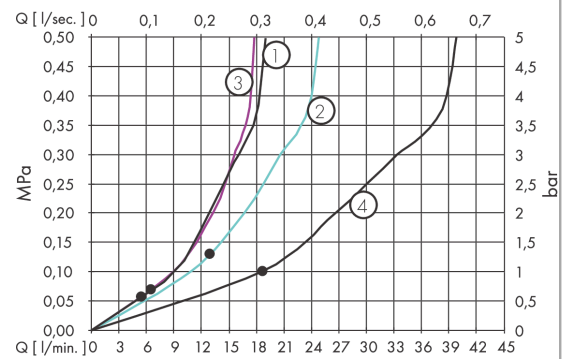

AXOR ShowerSolutions
ShowerHeaven 720/720 3jet mit Beleuchtung
Oberfläche: **Edelstahl Optic** Artikelnummer: **10627800**

Einbaubeispiel