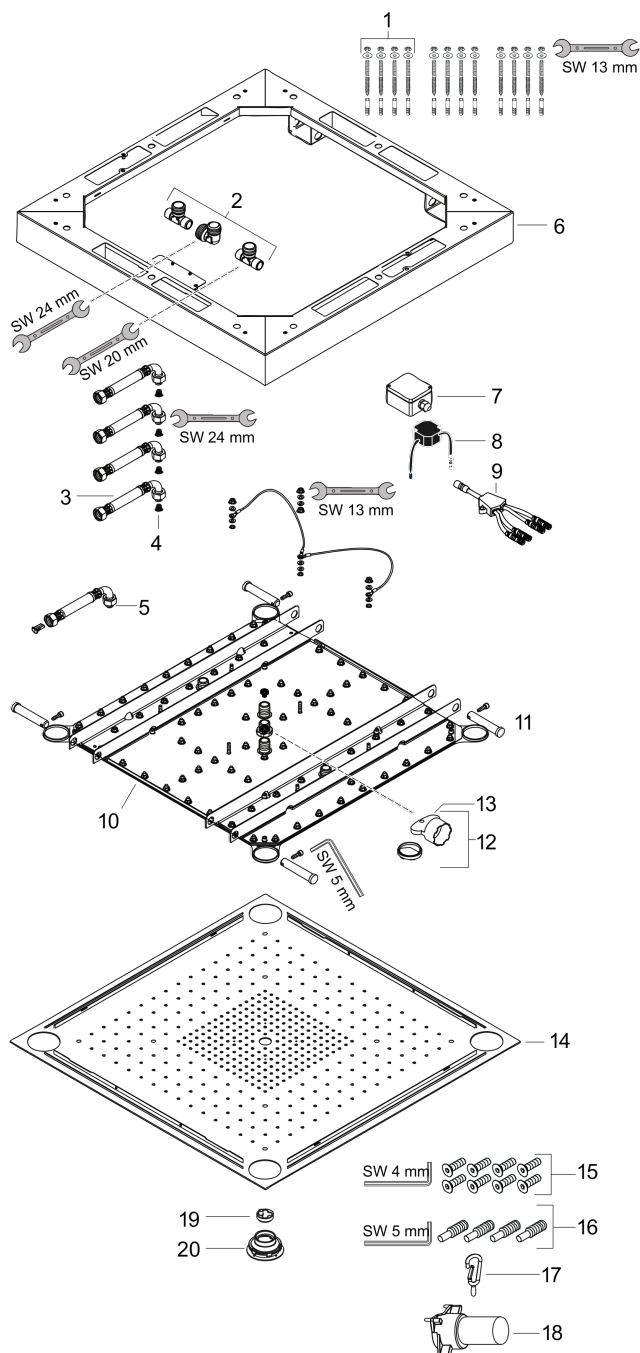

AXOR ShowerSolutions
ShowerHeaven 720/720 3jet mit Beleuchtung
Oberfläche: **Edelstahl Optic** Artikelnummer: **10627800**

Explosionszeichnung

Baujahr: >10/16

AXOR ShowerSolutions
ShowerHeaven 720/720 3jet mit Beleuchtung
Oberfläche: **Edelstahl Optic**   Artikelnummer: **10627800**

Ersatzteilliste

Baujahr: >10/16

Pos.		Artikelnummer	PG	VE
1	Befestigungssatz	97722000	11	1
2	Anschlußnippel-Set	95142000	14	1
3	Anschlussschlauch 800 mm G½ x G½	25963000	11	1
4	Schmutzfangsieb	97973000	5	1
5	O-Ring 11x2	98127000	1	1
6	Montagerahmen	95145000	22	1
7	Anschlußdose	97721000	12	1
8	Transformator	93005000	16	1
9	Kabelbaum	93331000	15	1
10	Strahlkörper kpl.	95674000	98	1
11	Befestigungsteile	95146000	11	1
12	Strahlregler laminar	95147000	7	1
13	Montageschlüssel	95290000	3	1
14	Dekorplatte	95398000	23	1
15	Schraubenset	95149000	11	1
16	Montagesatz	95150000	3	1
17	Karabinerhaken	95151000	3	1
18	Montageschlüssel	98986000	7	1
19	Leuchtmittel	93006000	14	1
20	Leuchtenglas	93018000	17	1