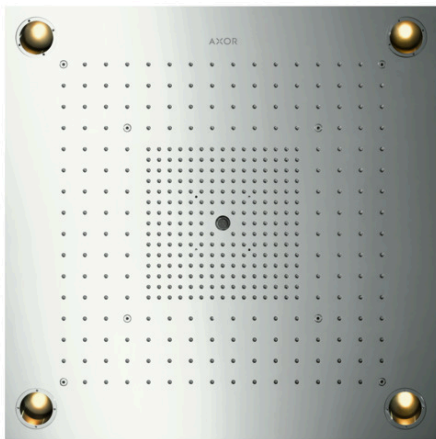

AXOR ShowerSolutions
ShowerHeaven 720/720 3jet mit Beleuchtung
Oberfläche: **Edelstahl Optic** Artikelnummer: **10627800**

Produktabbildung