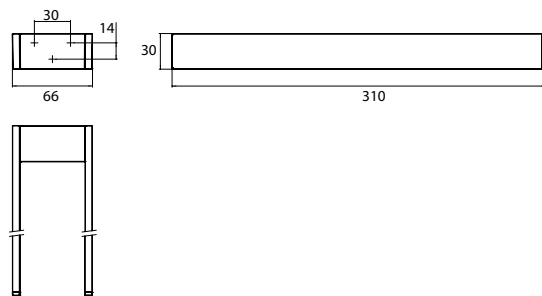

### Handtuchhalter chrom

Art.-Nr.1850 001 31

310 mm, 2 armig, starr