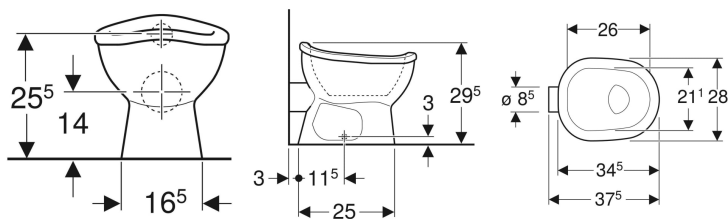

Geberit Bambini Stand-WC für Babys und Kleinkinder, Tiefspüler

Verwendungszwecke

- Für Kleinkinder
- Für Kinderbetreuungseinrichtungen
- Für UP-Spülkästen
- Für Druckspüler
- Zum Ersetzen von Töpfchen

Eigenschaften

- Bodenstehend

Lieferumfang

- WC-Keramik

Zusätzlich zu bestellen

- Befestigungsmaterial

- Tiefspül-WC
- Mit Spülrand
- Typ 1, Vollmenge 5 l, nach EN 997
- Spült mit 4,5 l
- Abgang horizontal
- Abgang Durchmesser 85 mm
- Töpfchenform

Technische Daten

Werkstoff

Sanitärkeramik

Art.-Nr.	Farbe / Oberfläche	B	H	T	VE1
211650000	weiß	28 cm	29.5 cm	37.5 cm	1 St.
211650600	weiß / KeraTect	28 cm	29.5 cm	37.5 cm	1 St.

Zubehör

- Geberit Bambini Anschlussset für Kinder-WC
- Geberit Befestigungsmaterial für Stand-WC und Standbidet

- Geberit Bambini Anschlussset für Kinder und Baby WC d = 90 mm Art.-Nr. 554000000 wird zusammen mit Geberit Duofix Element für Kinder- und Kleinkinder-Stand-WC nicht benötigt, da im Lieferumfang des Duofix enthalten. Dieses Anschlussset ist nicht geeignet für wandbündige Montage von Bambini WC, bodenstehend