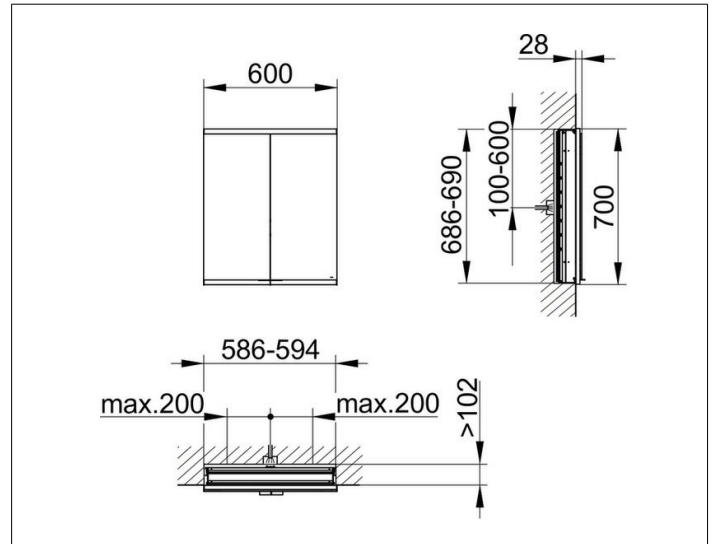

Royal Modular 2.0
800210060000200 Spiegelschrank

PRODUKT

ZEICHNUNG

EEK: C ,

OBERFLÄCHE

silber-eloxiert

ABMESSUNG

600 x 700 x 120 mm