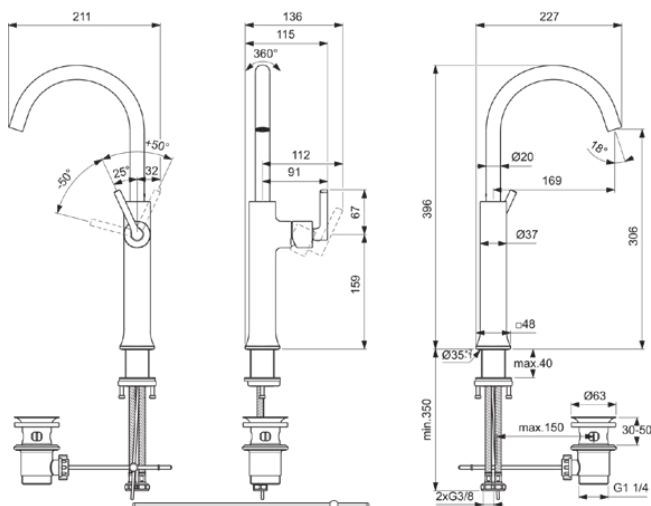

JOY NEO

BD155A5

JOY NEO | Waschtischarmatur 115x226x396 mm, 169 mm vertikaler Abstand bis Mitte Auslauf in magnetic grey, 5 l/min (3 bar), mit Ablaufgarnitur | Verdeckter Strahlregler, FirmaFlow, PVD Technologie

Bild & Zeichnung

Allgemeine Informationen

Produktkategorie:	Waschtischarmaturen
Produktart:	Waschtischarmatur
Marke:	Ideal Standard
Kollektion:	JOY NEO
Designer:	Palomba Serafini Associati
Farbe:	A5 - Magnetic Grey
Oberflächenveredelung:	satın
Höhe (mm):	396
Breite (mm):	115
Ausladung (mm):	226
Befestigungsart:	Schaftverschraubung
Nettogewicht (kg):	1.91
EAN Code:	3800861105763