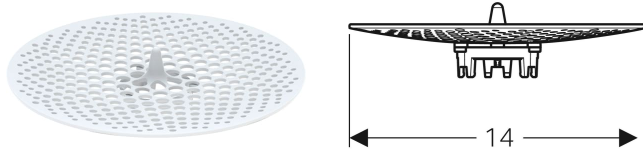

# Geberit Ablaufsieb für Hybridsiphonadapter d140

## VERWENDUNGSZWECKE

- Zum Schutz von Geberit Hybridgeruchsverschlüssen vor Verschmutzung
- Zum Schutz von Geberit Urinalgeruchsverschlüssen mit Absaugfunktion vor Verschmutzung
- Für Preda Urinale
- Für Selva Urinale
- Für Tamina Urinale

Art.-Nr.	Farbe / Oberfläche	Werkstoff	VE1 St.
116.059.SN.1	gebürstet	Edelstahl	1