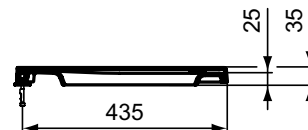

Ideal Standard

Blend Cube

Artikel-Nr.: T3926V1

WC-Sitz mit Softclosing, Wrapover

Blend Cube WC-Sitz mit Softclosing, Wrapover

Farbe: V1 - Seidenweiß

Eigenschaften: .SoftClosing

Mehr Produktdetails:

Gewicht (kg):	2,30
Material:	Duroplast
Designer:	Palomba Serafini Associati
Höhe (mm):	35
Breite (mm):	365
Tiefe/Ausladung (mm):	455
Scharniermechanik:	Mit Absenkautomatik
Form:	Eckig
Befestigung:	Scharnierbefestigung, oben