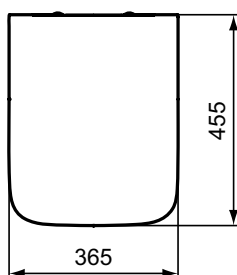

Ideal Standard

Blend Cube

Artikel-Nr.: T3926V1

WC-Sitz mit Softclosing, Wrapover

Blend Cube WC-Sitz mit Softclosing, Wrapover

Farbe: V1 - Seidenweiß

Eigenschaften: .SoftClosing

Mehr Produktdetails:

Gewicht (kg):	2,30
Material:	Duroplast
Designer:	Palomba Serafini Associati
Höhe (mm):	35
Breite (mm):	365
Tiefe/Ausladung (mm):	455
Scharniermechanik:	Mit Absenkautomatik
Form:	Eckig
Befestigung:	Scharnierbefestigung, oben