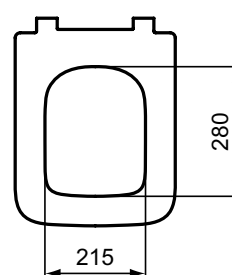

Ideal Standard

Blend Cube

Artikel-Nr.: T3926V1

WC-Sitz mit Softclosing, Wrapover

Blend Cube WC-Sitz mit Softclosing, Wrapover

Farbe: V1 - Seidenweiß

Eigenschaften: .SoftClosing

Mehr Produktdetails:

Gewicht (kg):	2,30
Material:	Duroplast
Designer:	Palomba Serafini Associati
Höhe (mm):	35
Breite (mm):	365
Tiefe/Ausladung (mm):	455
Scharniermechanik:	Mit Absenkautomatik
Form:	Eckig
Befestigung:	Scharnierbefestigung, oben