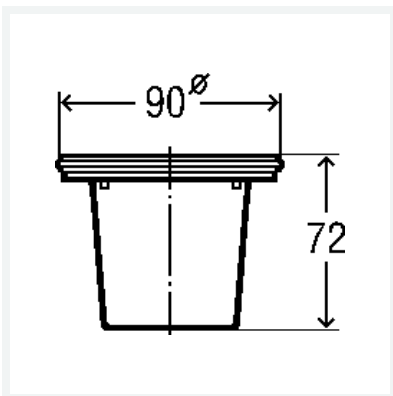

Advantix-Tauchrohr

- geeignet für Advantix-Badablauf Modell 4911.6, 4921.3, 4921.6, 4921.65, 4921.66, 4921.75

Modell 4921.20

Artikel 556 372

Eigenschaften

| | |
|---------|-----------------------|
| Gewicht | 37 g |
| Volumen | 828,8 cm ³ |