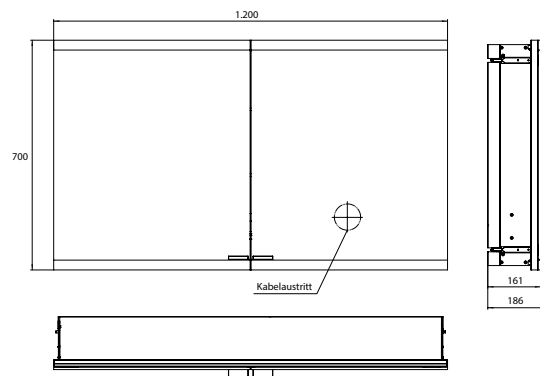

PRODUKTINFORMATION

Lichtspiegelschrank evo, 1.200 mm, 2 Türen, Unterputzmodell, IP 20 aluminium, mit emco light system, mit Spiegelheizung

Art.-Nr.9397 070 16

Mit emco light system: Bedienung der Funktionen Ein/Aus, Lichtstärke, Lichtfarbe (2.700 bis 6.500 K) und Szenenauswahl (Cosmetic, Energizing, Relaxing) über App, Controller oder direkt am Touch-Bedienfeld. Vernetzung verschiedener Lichtquellen über Bluetooth. Detailinformationen zum emco light system unter www.emco-bath.com. Ohne emco light system: 2 Lichttaster (Helligkeit und Lichtfarbe - kalt/warm - stufenlos dimmbar), Waagerechte LED-Beleuchtung, verspiegelte Rückwand, 2 stufenlos einstellbare Glasablagen, 2 Steckdosen, Höhe: 700 mm