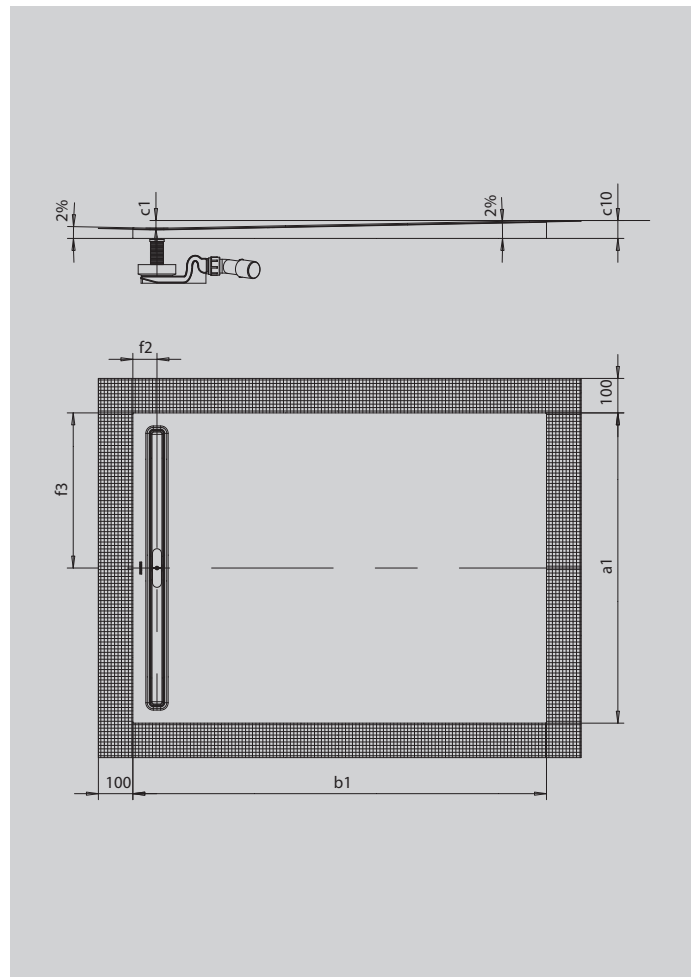

# NEXSYS

- absolut bodenebene Duschfläche aus KALDEWEI Stahl-Emaile
- Design: Absolut plane Fläche - ohne Innenkonturen für eine großzügige Standfläche und eine harmonische Badgestaltung. Dezentle Ablaufrinne mit bündiger Designblende.
- vormontiertes 4-in-1 System aus emaillierter Duschfläche, Ablaufrinne, umlaufendem Abdichtband, Gefälleträger inkl. Gegengefälle zwischen Rinne und Wand. Ergänzt wird das System aus der gewünschten Ablaufgarnitur inkl. Haarfängsieb und einer hochwertigen Designblende aus dem Zubehörangebot.
- mitgeliefertes Zubehör: Schalldämmband
- geringe Aufbauhöhen ab 86 mm (je nach Abmessung und Ablaufgarnitur)

Abbildung ähnlich

SECURE<sup>+</sup>

Modell		2614
Äußere Länge	$a_1$	900 mm
Äußere Breite	$b_1$	1000 mm
Tiefe Innen	$c_1$	16 mm
Höhe mit Wannenträger	$c_{10}$	48 mm
Abstand Wannrand bis Mitte Ablaufloch	$f_2; f_3$	70; 450 mm
Gesamt-Aufbauhöhe KA 4121 min.		108 mm
Gesamt-Aufbauhöhe KA 4121 max.		178 mm
Gesamt-Aufbauhöhe KA 4122		88 mm
Nettogewicht		22 kg