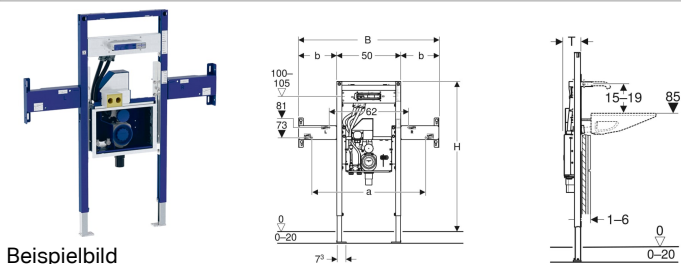

Geberit Duofix Element für Geberit ONE Waschtisch und Geberit ONE Wandarmatur, teilhoch, mit UP-Drehgeruchsverschluss, mit UP-Clou

Verwendungszwecke

- Für Trockenbau
- Zum Einbau in teilhohe Vorwandinstallationen
- Zum Einbau in teilhohe Geberit Duofix Systemwände
- Für barrierefreies Bauen geeignet
- Für Geberit ONE Waschtische
- Für Geberit ONE Möbelwaschtische
- Für Geberit ONE Waschtischarmaturen, Wandmontage, für Geberit ONE Montageelement
- Für Fußbodenaufbauten 0–20 cm

Eigenschaften

- Statisch selbsttragender Rahmen, mit Pulverbeschichtung korrosionsgeschützt
- Passend zu Geberit ONE
- Rahmen mit Bohrlöchern ø 9 mm für Befestigung im Holzständerbau
- Fußstützen verzinkt
- Fußstützen verstellbar 0–20 cm

Lieferumfang

- 2 Konsolen
- Bauschutze
- 2 Gewindestangen M10

- Fußstützen mit Rutschhemmung
- Fußplatten drehbar
- Fußplattentiefe passend zum Einbau in U-Profile UW 50 und UW 75 und Geberit Duofix Systemschienen
- Traverse für Armatur höhenverstellbar
- Befestigung für Wandarmatur vormontiert
- UP-Geruchsverschluss mit Serviceöffnung
- Wandeinbaukasten mit Anschlussstutzen aus PE, ø 50 / 56 mm
- Wasseranschluss MasterFix- und MeplaFix-fähig
- Wasseranschluss an UP-Gehäuse, unten
- UP-Gehäuse für Geberit ONE Waschtischarmatur, vormontiert
- Verbindungsrohre zwischen UP-Gehäuse und Befestigung für Wandarmatur vormontiert
- Absperreinheiten in UP-Gehäuse integriert
- Elektroanschlussdose im UP-Gehäuse

Technische Daten

Werkstoff | Stahl

- Kupplungsbuchse für Netzanschluss
- Befestigungsmaterial

Art.-Nr.	a	B	Breite Waschtisch	b	H	T	VE1
111.094.00.1	104 cm	125 cm	120 cm	37.5 cm	112–130 cm	12 cm	1 St.

Zubehör