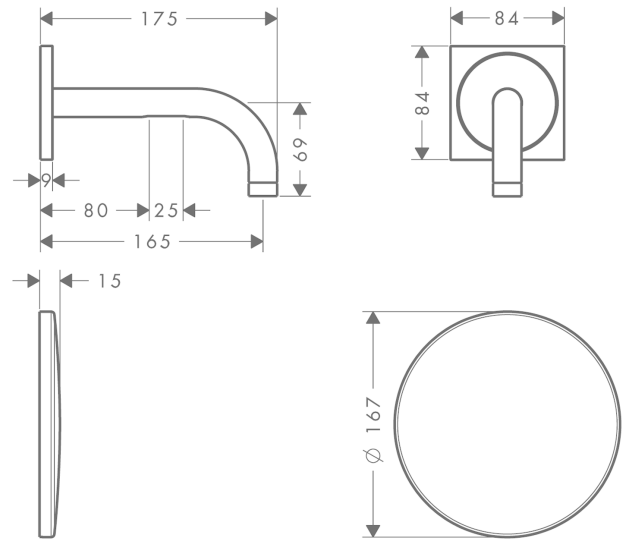

AXOR Uno

Elektronik-Waschtischmischer Unterputz für Wandmontage mit Auslauf 165 mm

Oberfläche: **Brushed Bronze** Artikelnummer: **38119140**

Merkmale

- Ausladung: 165 mm
- Strahlart: Normalstrahl
- maximale Durchflussmenge bei 3 bar: 5 l/min
- Temperatur einstellbar über Grundkörper
- Infrarot Näherungselektronik
- automatische Umgebungsanpassung der Infrarotsensorik
- Reichweite der Infrarotsensorik einstellbar (5 Einstellungen)
- 230 V / 50 Hz Netzanschluss
- Laufzeit: 10 s
- Hygienespülung aktivierbar (automatischer Wasserlauf)
- Frequenz Hygienespülung: 24 h
- Spülzeit Hygienespülung: 10 s
- Dauerspülung aktivierbar (einmaliger Wasserlauf für 180 Sekunden, geeignet zur thermischen Desinfektion)
- Reinigungsfunktion: manueller Wasserstop zur Beckenreinigung
- Anschlussart: Grundkörper
- Sicherheit geprüft und Fertigung überwacht durch TÜV SÜD Product Service GmbH
- Schmutzfangsiebe in den Anschlussschläuchen
- für eine optimale Funktion beachten Sie bitte einen Mindestabstand von Mitte Auslauf bis hintere Waschtischkante von 140 mm
- EU-Taxonomie: max. 6 l/min - wesentlicher Beitrag (SC) möglich
- PA-IX 19804/IO

Technologie

AXOR Uno
Elektronik-Waschtismischer Unterputz für Wandmontage mit Auslauf 165 mm
 Oberfläche: **Brushed Bronze** Artikelnummer: **38119140**

Produktabbildung

Maßzeichnung

Durchflussdiagramm