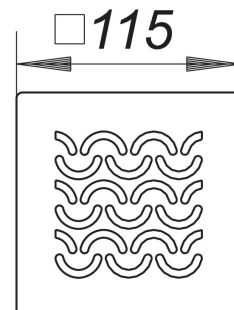

### Beschreibung:

Rost Seine 115

Design-Rost, Oberfläche matt satiniert, mit Ablauföffnungen im Design Seine

Material:

Edelstahl 1.4404, massiv 5 mm

passend zu den Aufsatzrahmen mit Rahmenmaß 120 x 120 mm

Farbig oberflächenveredelte Roste auf Anfrage.