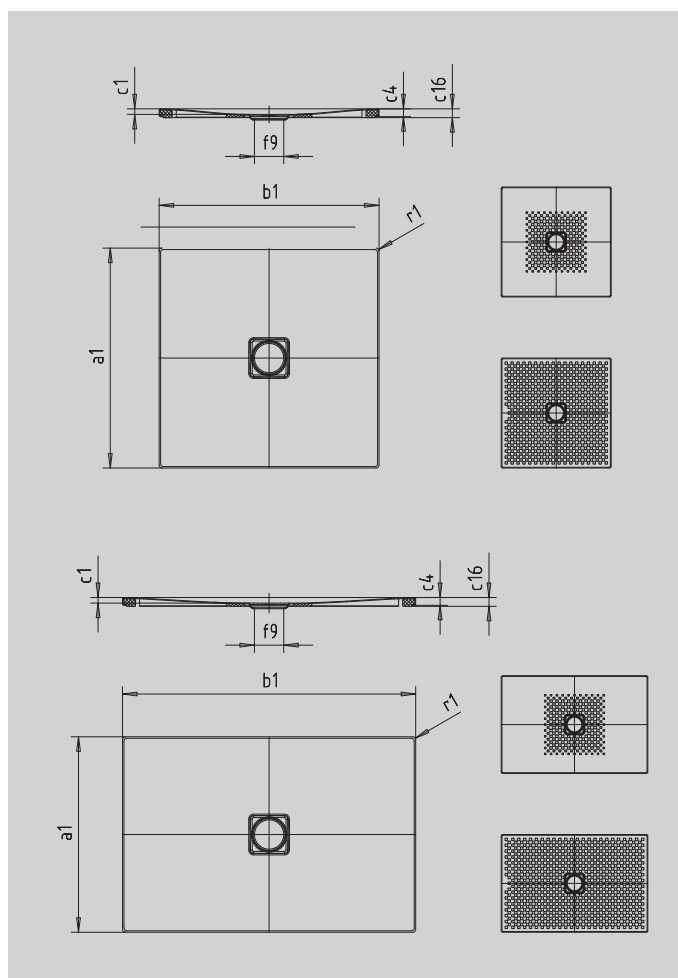

CONOFLAT MIT WANNENTRÄGER EXTRAFLACH

- klares, puristisches Design
- höchster Standkomfort durch flachen, emaillierten Ablaufdeckel, der bündig in die Duschkfläche eingelassen ist
- aus KALDEWEI Stahl-Emaile
- die ideale Ergänzung zur CONODUO-Badewanne und dem CONO Waschtisch
- designed by Sottsass Associati

Abbildung ähnlich

SECURE⁺

Modell		794
Äußere Länge	a_1	800 mm
Äußere Breite	b_1	1400 mm
Tiefe Innen	c_1	23 mm
Randhöhe	c_4	32 mm
Höhe mit Wannenträger extraflach	c_{16}	37 mm
Durchmesser Ablaufloch	f_9	Ø 120 mm
Äußerer Radius	r_1	12 mm
Nettogewicht		28 kg
Antislip		492 x 492 mm
Vollantislip		740 x 1316 mm
SECURE PLUS		Vollflächig