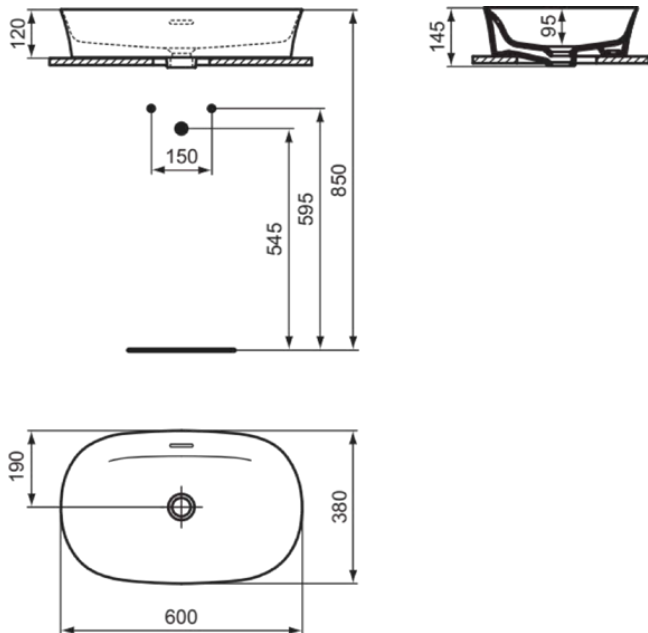

## E1397V9

IPALYSS | Schale 600x380x145 mm in betongrau, ohne Hahnloch, mit Überlauf | Diamatec

### Allgemeine Informationen

Produktart	Schale
Marke	Ideal Standard
Kollektion	IPALYSS
Designer	Studio Levien
Farbcode	V9
Farbbeschreibung	Betongrau
Oberflächenveredelung	satin
Maximale Höhe (mm)	145
Maximale Breite (mm)	600
Ausladung (mm)	380
EAN Code	5017830542605
Nettogewicht (kg)	9.50