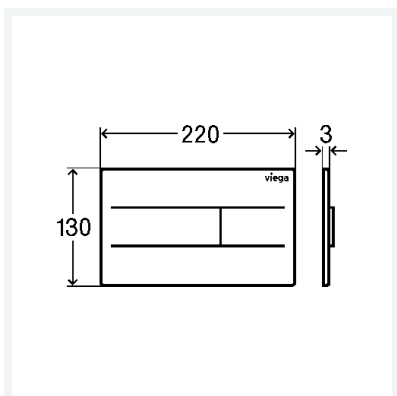

Mit Fuge zwischen Wand und Betätigungsplatte zur optischen Trennung der Bauteile (Schattenfuge).

Modell 8621.1

Artikel 773 519

Eigenschaften

Werkseinstellung Kleinspülmenge	ca. 3 l
Werkseinstellung Großspülmenge	ca. 6 l
Abdeckplatte	Edelstahl schwarz matt
Druckstück	Edelstahl schwarz matt
Gewicht	770 g
Volumen	12432 cm ³