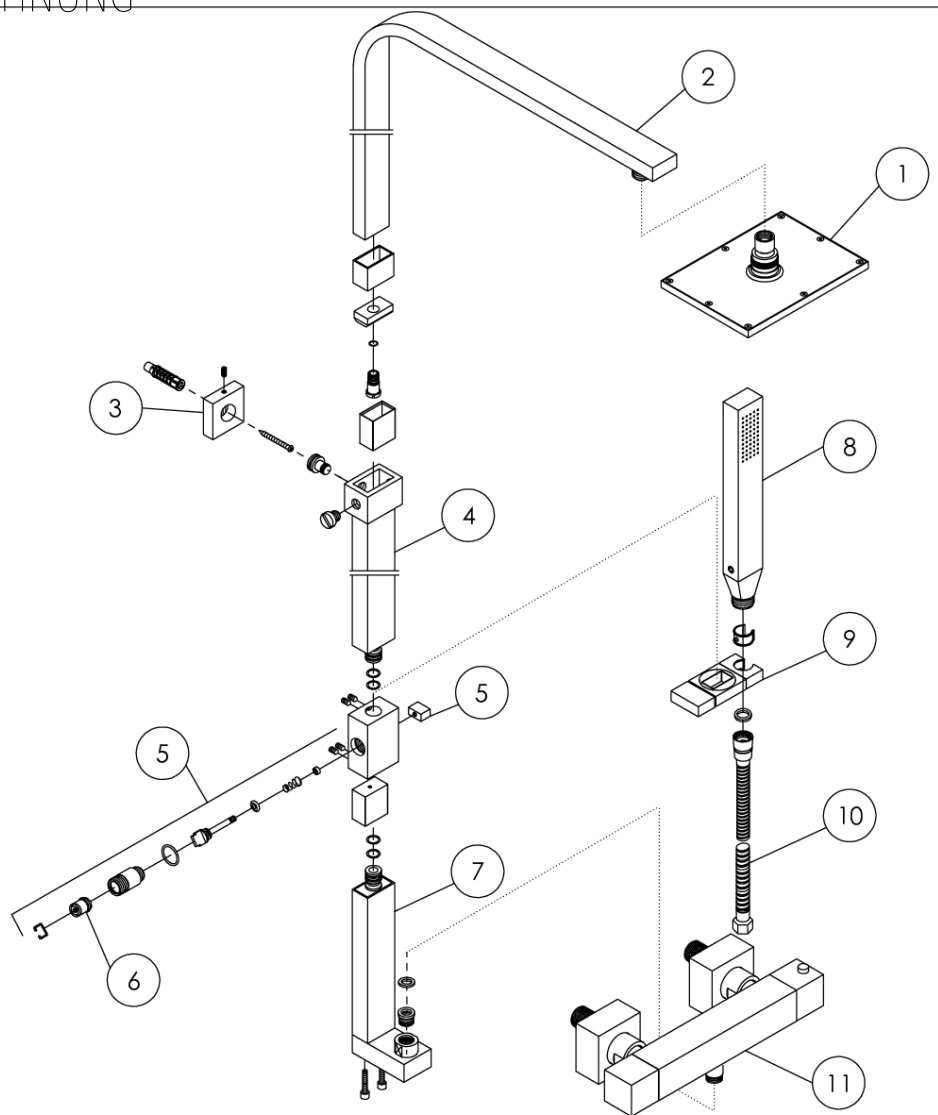

## 160 2721 S Brauseset

komplett mit Thermostatarmatur, mit Regenbrause und Handbrause, (Regenbrause mit Easy-clean), mit höhenverstellbarem Gleiter für Handbrause, mit höhenverstellbarem Regenbrausearm (bei Installation), matt black

### 160 2721 S Brauseset

komplett mit Thermostatarmatur, mit Regenbrause und Handbrause, (Regenbrause mit Easy-clean), mit höhenverstellbarem Gleiter für Handbrause, mit höhenverstellbarem Regenbrausearm (bei Installation), matt black

#### TECHNISCHE ZEICHNUNG

160 2721 S Brauseset

komplett mit Thermostatarmatur, mit Regenbrause und Handbrause, (Regenbrause mit Easy-clean), mit höhenverstellbarem Gleiter für Handbrause, mit höhenverstellbarem Regenbrausearm (bei Installation), matt black

EXPLOSIONSZEICHNUNG

PartNo	DE	EN	
1	120 1487	Kopfbrause 220 x 145 mm, Chrom	head shower 220 x 145 mm, chrome
2	135 4029	Obere Brauestange, komplett, Chrom	top shower tube complete, chrome
3		Wandbefestigung 35 x 35 mm, Chrom	wall fixing rosette 35 x 35 mm, chrome
4	135 4028	Mittlere Brauestange mit Gleiter u. Wandbefestigung	center tube/rail with holder for handshower, fixing rosette
5	099 9085	Umsteller komplett mit Anschluss zum Schlauch, Chrom	diverter complete with hose connection, chrome
6	099 9161	Rückflussverhinderer Ø15mm	back flow preventer Ø15mm
7	135 4027	Untere Brauestange mit Anschlusswinkel und Umsteller	bottom shower bar with connection elbow and diverter
8	135 1463	Handbrause gerade, Chrom	hand shower, chrome
9	099 9504	Handbrausegleiter, Chrom	slider for hand shower, chrome
10	099 9415	Metall-Brauseschlauch Ü 1/2" x Konus 1/2", 1500 mm	shower hose Ü 1/2"x conus 1/2", 1500mm
11	160 3200	Brause-Aufputzthermostat 1/2", Chrom	exposed thermostatic shower mixer 1/2", chrome