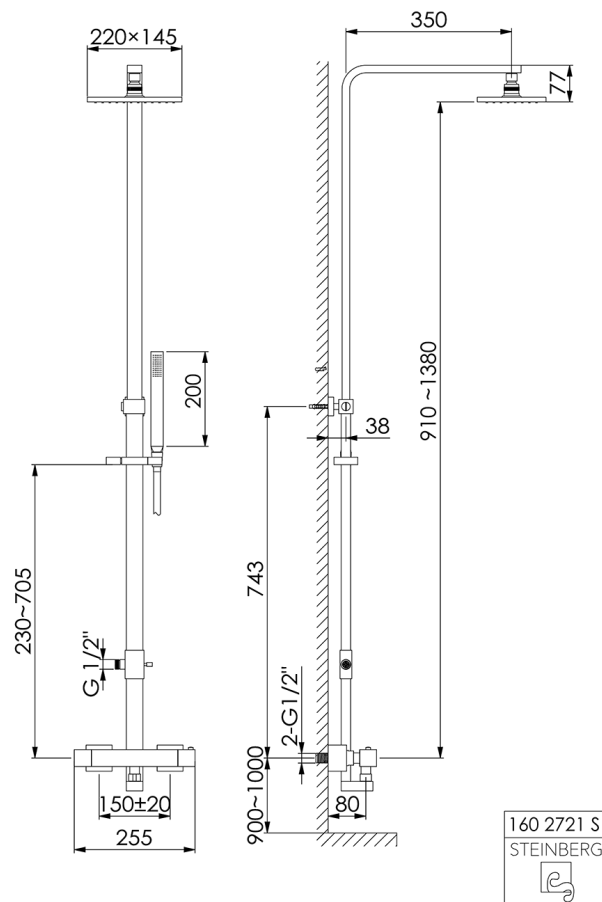

## 160 2721 S Brauseset

komplett mit Thermostatarmatur, mit Regenbrause und Handbrause, (Regenbrause mit Easy-clean), mit höhenverstellbarem Gleiter für Handbrause, mit höhenverstellbarem Regenbrausearm (bei Installation), matt black

### 160 2721 S Brauseset

komplett mit Thermostatarmatur, mit Regenbrause und Handbrause, (Regenbrause mit Easy-clean), mit höhenverstellbarem Gleiter für Handbrause, mit höhenverstellbarem Regenbrausearm (bei Installation), matt black

#### TECHNISCHE ZEICHNUNG

160 2721 S Brauseset

komplett mit Thermostatarmatur, mit Regenbrause und Handbrause, (Regenbrause mit Easy-clean), mit höhenverstellbarem Gleiter für Handbrause, mit höhenverstellbarem Regenbrausearm (bei Installation), matt black

EXPLOSIONSZEICHNUNG

PartNo	DE	EN	
1	120 1487	Kopfbrause 220 x 145 mm, Chrom	head shower 220 x 145 mm, chrome
2	135 4029	Obere Brauestange, komplett, Chrom	top shower tube complete, chrome
3		Wandbefestigung 35 x 35 mm, Chrom	wall fixing rosette 35 x 35 mm, chrome
4	135 4028	Mittlere Brauestange mit Gleiter u. Wandbefestigung	center tube/rail with holder for handshower, fixing rosette
5	099 9085	Umsteller komplett mit Anschluss zum Schlauch, Chrom	diverter complete with hose connection, chrome
6	099 9161	Rückflussverhinderer Ø15mm	back flow preventer Ø15mm
7	135 4027	Untere Brauestange mit Anschlusswinkel und Umsteller	bottom shower bar with connection elbow and diverter
8	135 1463	Handbrause gerade, Chrom	hand shower, chrome
9	099 9504	Handbrausegleiter, Chrom	slider for hand shower, chrome
10	099 9415	Metall-Brauseschlauch Ü 1/2" x Konus 1/2", 1500 mm	shower hose Ü 1/2"x conus 1/2", 1500mm
11	160 3200	Brause-Aufputzthermostat 1/2", Chrom	exposed thermostatic shower mixer 1/2", chrome