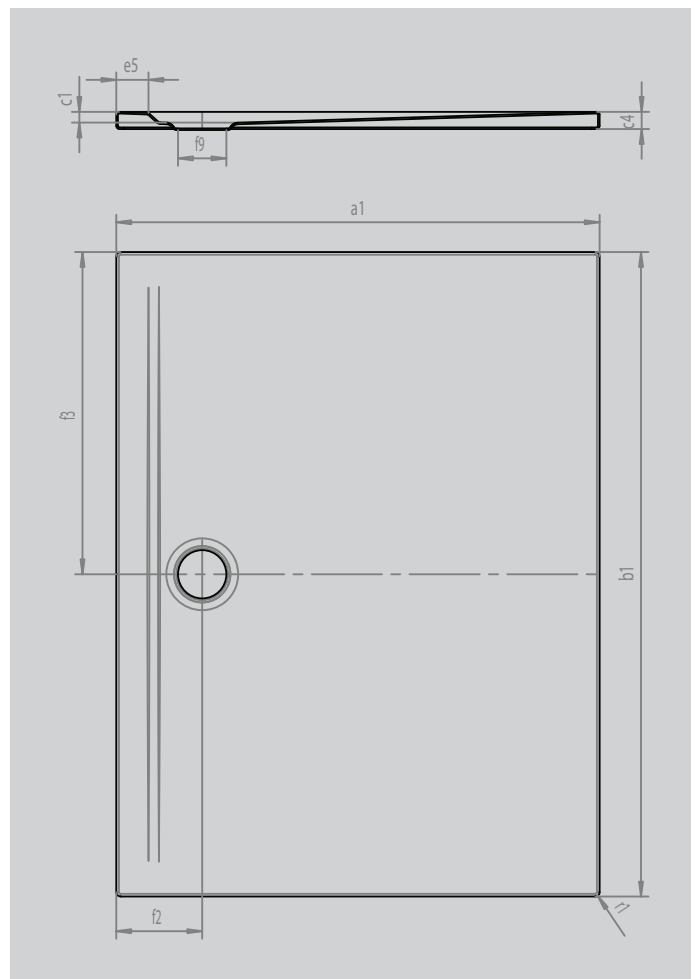

SUPERPLAN ZERO

- von drei Seiten schwellenlos begehbar
- besonders wandnaher Ablauf und gleichmäßiges Gefälle für eine durchgehend ebene Standfläche
- großzügige Gestaltung, nahtlose Übergänge für kleine und große Bäder
- klare Kanten und spitze Eckradien für minimale Fugen und eine einheitliche Optik
- geringe Aufbauhöhe für leichten, bodenebenen Einbau – auch bei Großformaten

Abbildung ähnlich

SECURE⁺

Modell		1522
Äußere Länge	a_1	800 mm
Äußere Breite	b_1	900 mm
Tiefe Innen	c_1	20 mm
Randhöhe	c_4	32 mm
Randbreite	e_5	60 mm
Durchmesser Ablaufloch	f_9	Ø 90 mm
Äußerer Radius	r_1	8 mm
Nettogewicht		19 kg
SECURE PLUS		Vollflächig