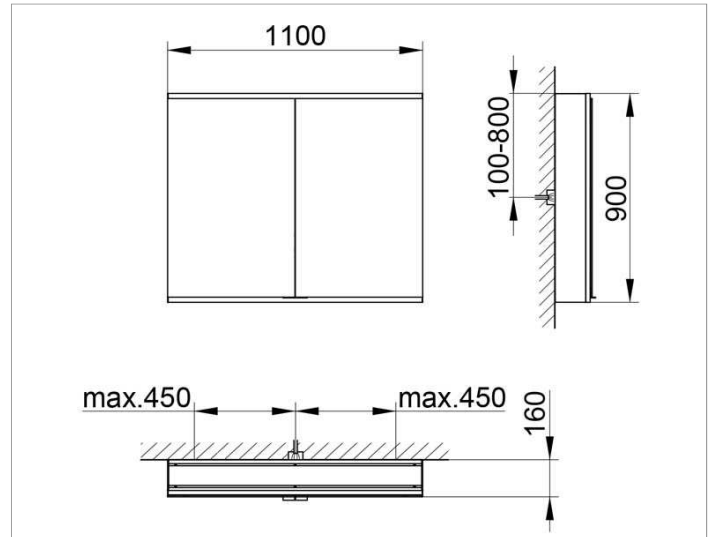

Royal Modular 2.0
800221111100200 Spiegelschrank

PRODUKT

ZEICHNUNG

EEK: A++, A+, A ,

OBERFLÄCHE

silber-eloxiert

ABMESSUNG

1100 x 900 x 160 mm