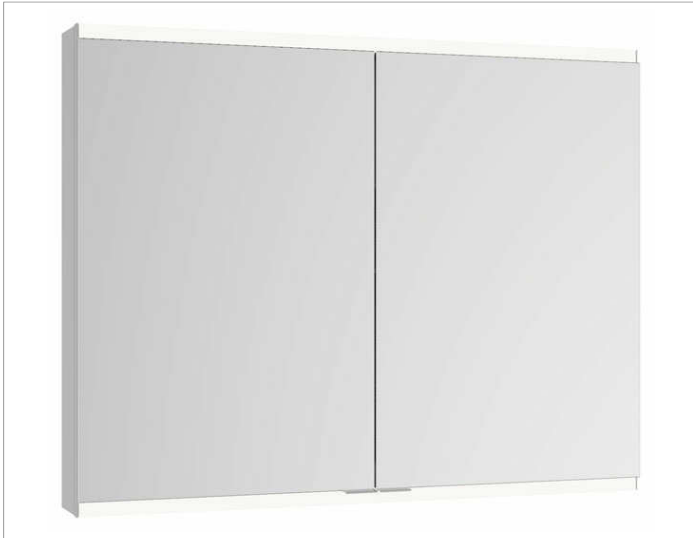

Royal Modular 2.0
800221111100200 Spiegelschrank

PRODUKT

ZEICHNUNG

EEK: A++, A+, A ,

OBERFLÄCHE

silber-eloxiert

ABMESSUNG

1100 x 900 x 160 mm