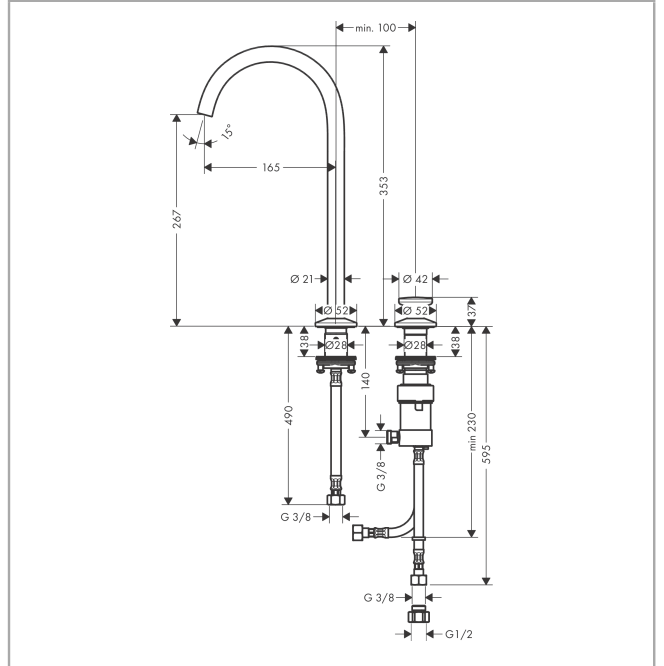

## Merkmale

- besteht aus: 2-Loch Waschtischmischer, Ablaufgarnitur
- ComfortZone 260
- Ausladung: 165 mm
- Auslaufhöhe: 267 mm
- Griffvariante: Select
- Schwenkbereich 120°
- Strahlart: Normalstrahl
- maximale Durchflussmenge bei 3 bar: 5 l/min
- Select Kartusche mit Temperaturverstellung
- Temperaturbegrenzung einstellbar
- für Durchlauferhitzer geeignet
- Push-Open Ablaufgarnitur G 1¼
- Material Ablaufventil: Metall
- Anschlussart: G ¾ Anschlussschläuche
- Flexible Anordnung von Bedieneinheit und Auslauf möglich
- die Bedieneinheit benötigt ca. 20 cm Platz unter der Platte
- EU-Taxonomie: max. 6 l/min - wesentlicher Beitrag (SC) möglich
- DVGW\_NW-6506DM0388
- PA-IX 38031/IO

## Zertifikate / Nachhaltigkeit

**AXOR One**  
**2-Loch Waschtischmischer Select 260 mit Push-Open Ablaufgarnitur**  
 Oberfläche: **Polished Red Gold** Artikelnummer: **48060300**

## Produktabbildung

## Maßzeichnung