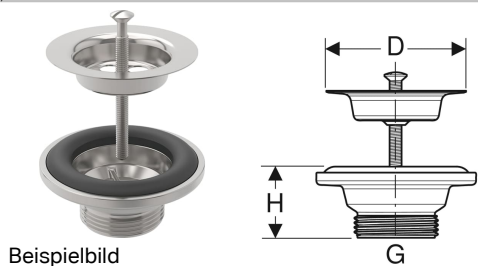

Geberit Ablaufventil für Waschbecken

Verwendungszwecke

- Für Geberit UP-Geruchsverschlüsse für Waschbecken
- Zum Anschließen an Waschbecken

Art.-Nr.	Farbe / Oberfläche	G	Werkstoff	D	H	VE1
241.503.00.1	Edelstahl	1 1/4 "	Edelstahl	7 cm	3.5 cm	1 St.