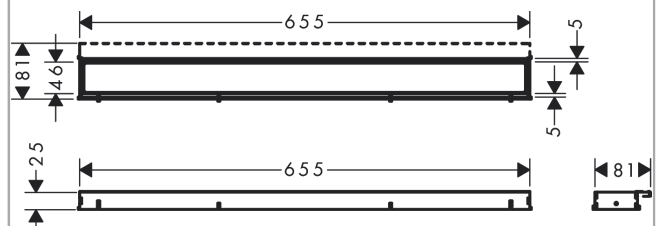

RainDrain Match
Fertigset Duschrinne 700 mit höhenverstellbarem Rahmen
Oberfläche: **Edelstahl gebürstet** Artikelnummer: **56037800**

Beschreibung

Merkmale

- besteht aus: Designabdeckung, höhenverstellbarem Rahmen, Wandmontageflansch, Dryphon
- Montageart: wandangebunden, frei im Raum
- rückseitig befliesbar
- einfach zu reinigende Oberfläche
- einfache Anpassung an die Fliesenstärke durch den höhenverstellbaren Rahmen (7 - 18 mm)
- Fliesenstärke: bis 18 mm
- geeignet für jede Fliesenart
- bis zu 60 l/min Ablaufleistung
- Anwendungsbereich: Neubau, Sanierung
- Abdeckungsheber ermöglicht einfaches Herausnehmen des Fertigsets
- Typ des Geruchsverschlusses: mechanisch
- Dryphon ermöglicht wasserloses Siphonsystem
- minimale Installationshöhe: 84 mm (flache uBox), 102 mm (standard uBox)
- Wandmontage möglich
- Tiefe der Fliesenmulde: 12 mm
- Werkstoffgüte Abdeckung: Edelstahl V2A (1.4301)
- geeignet für Primär- und Sekundärentwässerung
- Rahmenbreite: 62 mm
- güteüberwacht nach DIN EN 1253-3

Artikeldetails

ST-Nr.	1424 951.617
TEAM-Nr.	145150.583
Preis exkl. MwSt.	212.00 CHF

Technologie

Designpreise

reddot winner 2022

Produktabbildung

Maßzeichnung