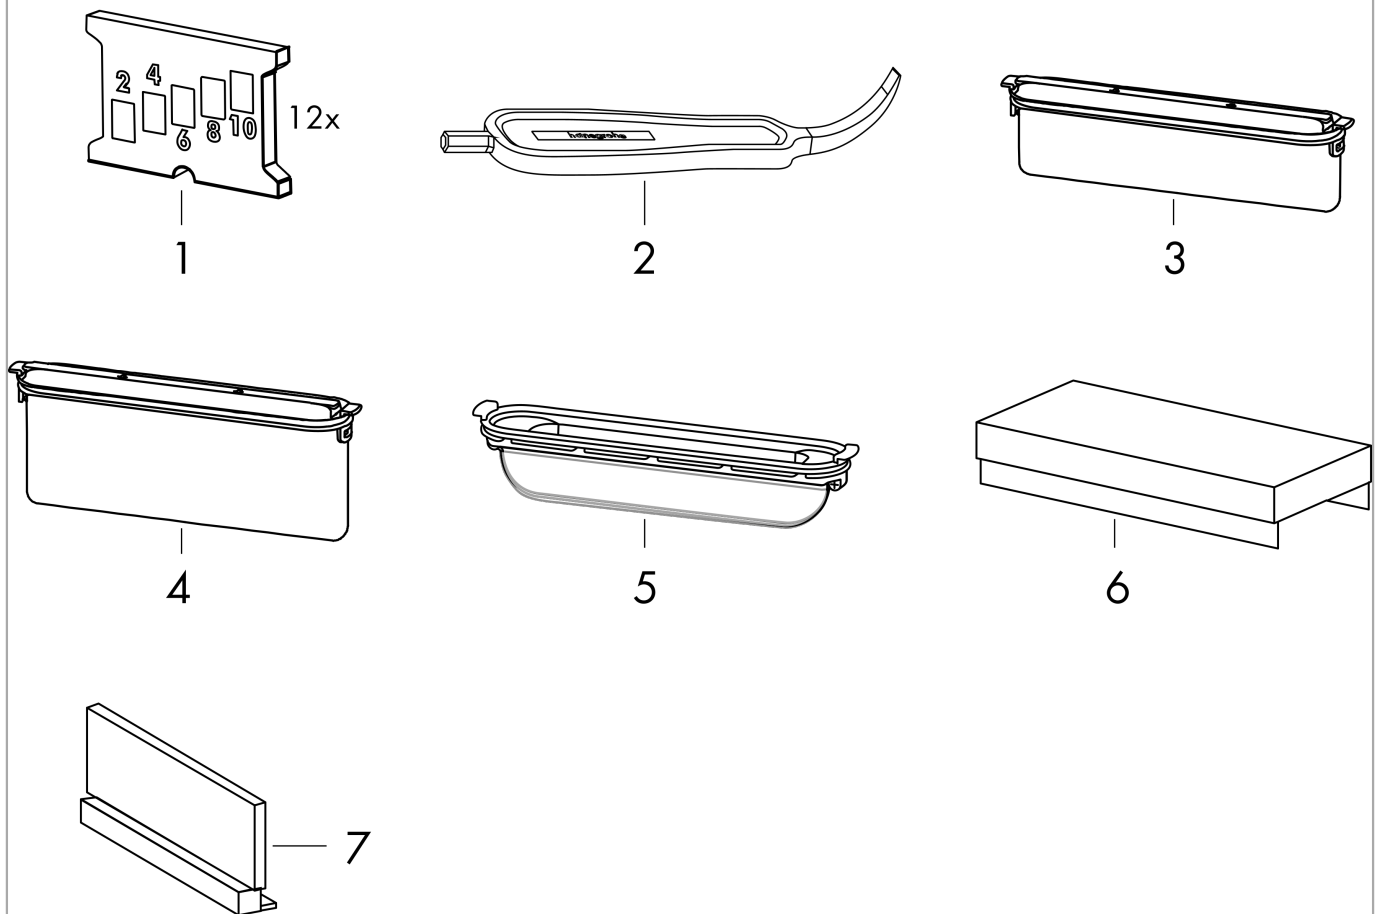

### Merkmale

- besteht aus: Designabdeckung, höhenverstellbarem Rahmen, Wandmontageflansch, Dryphon
- Montageart: wandangebunden, frei im Raum
- rückseitig befliesbar
- einfach zu reinigende Oberfläche
- einfache Anpassung an die Fliesenstärke durch den höhenverstellbaren Rahmen (7 - 18 mm)
- Fliesenstärke: bis 18 mm
- geeignet für jede Fliesenart
- bis zu 60 l/min Ablaufleistung
- Anwendungsbereich: Neubau, Sanierung
- Abdeckungsheber ermöglicht einfaches Herausnehmen des Fertigsets
- Typ des Geruchsverschlusses: mechanisch
- Dryphon ermöglicht wasserloses Siphonsystem
- minimale Installationshöhe: 84 mm (flache uBox), 102 mm (standard uBox)
- Wandmontage möglich
- Tiefe der Fliesenmulde: 12 mm
- Werkstoffgüte Abdeckung: Edelstahl V2A (1.4301)
- geeignet für Primär- und Sekundärentwässerung
- Rahmenbreite: 62 mm
- güteüberwacht nach DIN EN 1253-3

## Produktabbildung

## Maßzeichnung

**RainDrain Match**  
**Fertigset Duschrinne 700 mit höhenverstellbarem Rahmen**  
 Oberfläche: **Edelstahl gebürstet** Artikelnummer: **56037800**

**Explosionszeichnung**

Baujahr: >05/22

**RainDrain Match**  
**Fertigset Duschrinne 700 mit höhenverstellbarem Rahmen**  
 Oberfläche: **Edelstahl gebürstet** Artikelnummer: **56037800**