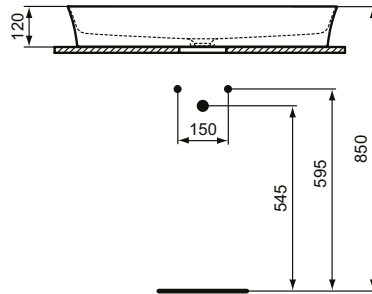

Ideal Standard

Becken

Ipalys

Artikel-Nr.: E1391V9

Schale 800mm

Ipalys Schale 800mm, ohne Hahnloch, ohne Überlauf

Farbe: V9 - Betongrau

Technologie: Diamatec

Eigenschaften: .Diamatec

Mehr Produktdetails:

Type:	Aufsatzwaschtisch / Schale
Montage:	Aufgesetzt
Zulassungen:	DIN EN 14688 CL 00, DIN EN 31
Hahnlöcher:	0
Gewicht (kg):	11,30
Material:	Diamatec
Designer:	Robin Levien
Höhe (mm):	120
Breite (mm):	800
Tiefe/Ausladung (mm):	400
Form:	Rechteckig