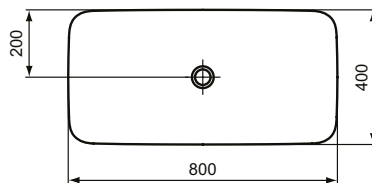

Ideal Standard

Becken

Ipalys

Artikel-Nr.: E1391V9

Schale 800mm

Ipalys Schale 800mm, ohne Hahnloch, ohne Überlauf

Farbe: V9 - Betongrau

Technologie: Diamatec

Eigenschaften: .Diamatec

Mehr Produktdetails:

Type:	Aufsatzwaschtisch / Schale
Montage:	Aufgesetzt
Zulassungen:	DIN EN 14688 CL 00, DIN EN 31
Hahnlöcher:	0
Gewicht (kg):	11,30
Material:	Diamatec
Designer:	Robin Levien
Höhe (mm):	120
Breite (mm):	800
Tiefe/Ausladung (mm):	400
Form:	Rechteckig