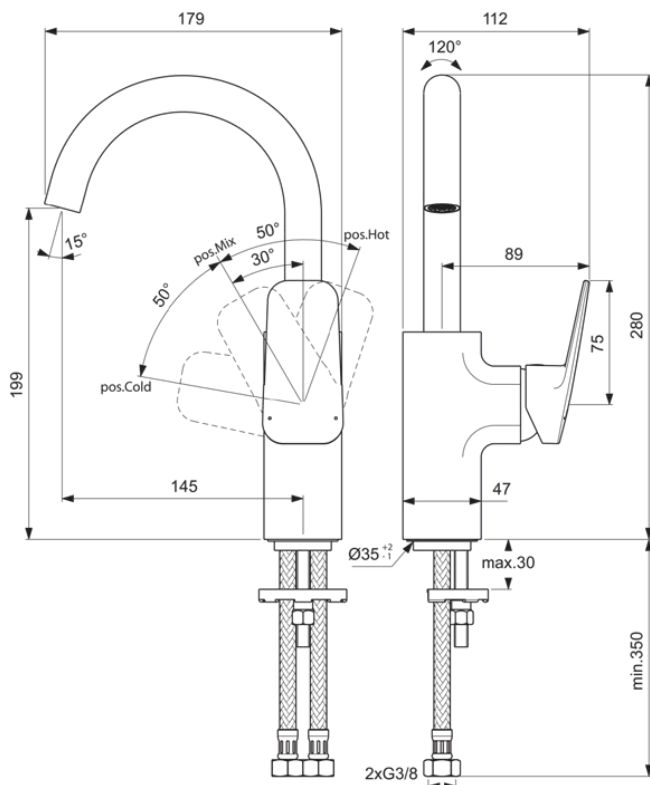

CERAPLAN

BD234XG

CERAPLAN | Waschtischarmatur 112x179x280 mm, 145 mm vertikaler Abstand bis Mitte Auslauf in schwarz, 5 l/min (3 bar), ohne Ablaufgarnitur | EasyFix, Verdeckter Strahlregler, NF-zertifiziert

Bild & Zeichnung

Allgemeine Informationen

Produktkategorie:	Waschtischarmaturen
Produktart:	Waschtischarmatur
Marke:	Ideal Standard
Kollektion:	CERAPLAN
Designer:	Palomba Serafini Associati
Colour:	XG - Schwarz
Oberflächenveredelung:	Matt
Maximale Höhe (mm):	280
Maximale Breite (mm):	112
Ausladung (mm):	179
Befestigungsart:	EasyFix
Nettogewicht (kg):	2.52
EAN Code:	3800861116837