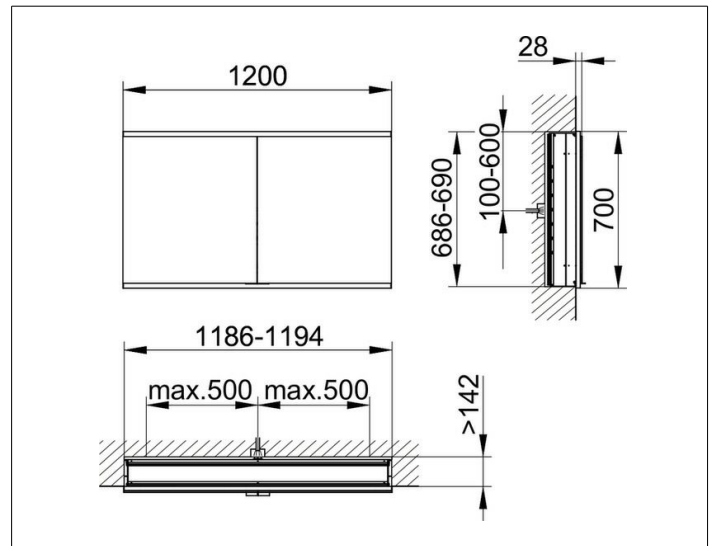

Royal Modular 2.0
800220120100200 Spiegelschrank

PRODUKT

ZEICHNUNG

EEK: C ,

OBERFLÄCHE

silber-eloxiert

ABMESSUNG

1200 x 700 x 160 mm