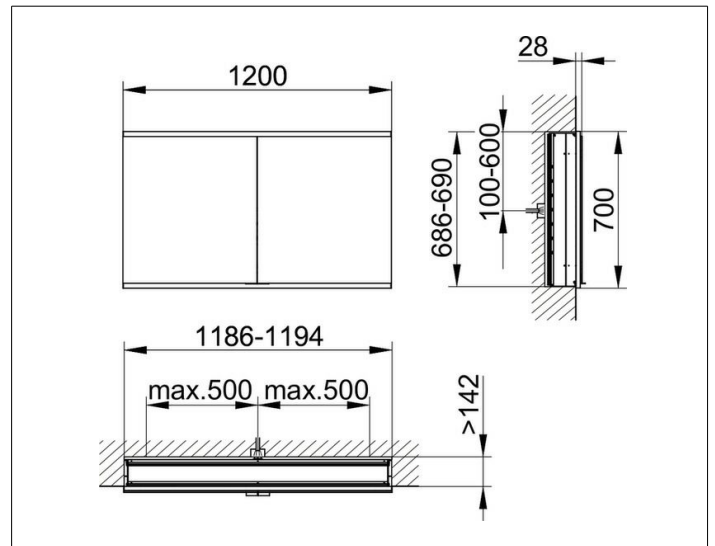

Royal Modular 2.0
800220120100300 Spiegelschrank

PRODUKT

ZEICHNUNG

EEK: C ,

OBERFLÄCHE

silber-eloxiert

ABMESSUNG

1200 x 700 x 160 mm