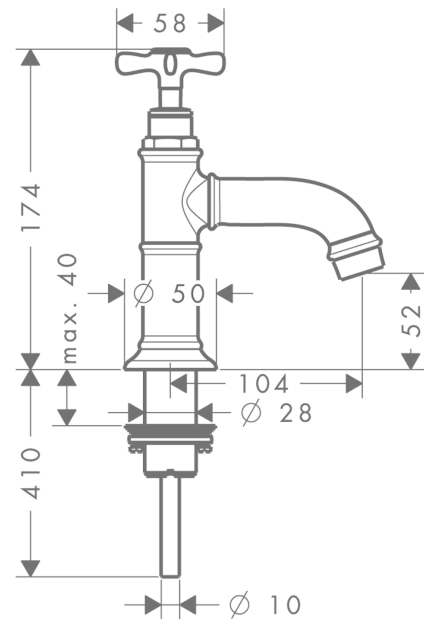

AXOR Montreux
Standventil 50 mit Kreuzgriff ohne Ablaufgarnitur
 Oberfläche: **Polished Black Chrome** Artikelnummer: **16530330**

Merkmale

- ComfortZone 50
- Ausladung: 104 mm
- Auslaufhöhe: 52 mm
- Griffvariante: Kreuzgriff
- Strahlart: Normalstrahl
- maximale Durchflussmenge bei 3 bar: 5 l/min
- Keramikventil 90°
- nur für Kaltwasseranschluss
- Anschlussart: Kupferrohranschlüsse
- Anschlussgröße: DN15
- EU-Taxonomie: max. 6 l/min - wesentlicher Beitrag (SC) möglich
- P-IX 18196/IA

Technologie

Produktabbildung

Maßzeichnung

AXOR Montreux
Standventil 50 mit Kreuzgriff ohne Ablaufgarnitur
Oberfläche: **Polished Black Chrome** Artikelnummer: **16530330**

Durchflussdiagramm