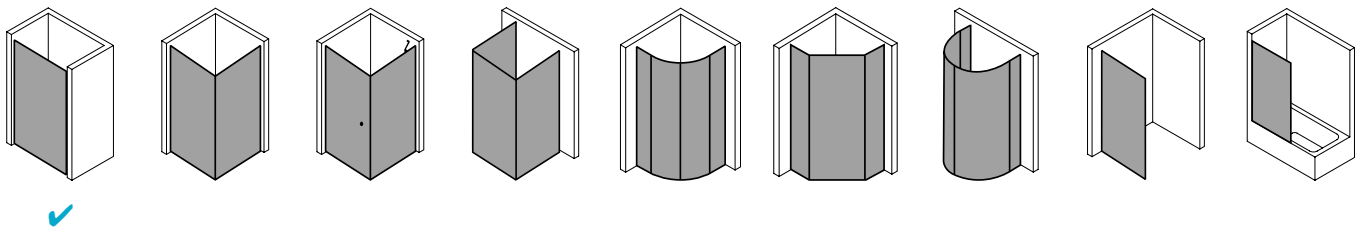

Produktleistungen

- Kermi Duschdesign MENA Pendeltür 1-flügelig mit Festfeld mit Wandprofil
- Zum Einbau in einer Nische.
- Teilgerahmte Tür mit einem Glasflügel, nach innen und außen öffnend, mit einem Festfeld.
- Optional mit MENA Stabilisierung (innen). Die verwendete Stabilisierung erhöht das Produkt um 32 mm.
- Verglasung Festfeld mit 8 mm, Pendeltür mit 6 mm Einscheiben-Sicherheitsglas nach EN 12150-1, optional mit Pflegeleicht-Beschichtung CLEAN.
- Profile aus hochwertigem eloxiertem Aluminium, Beschläge und Griffe aus hochwertigem Metall.
- Verstellmöglichkeit im Wandprofil festfeldseitig 20 mm, verschlusseitig 5 mm.
- Türbeschläge mit Hebe-Senk-Mechanismus und innen bündig mit der Glasoberfläche.
- Durchgehende Magnetleisten und Dichtprofile, waagrechte Dichtleiste mit Wasserabpralleffekt.
- Mit Bodenschwelle (Höhe 6 mm), oder ohne Bodenschwelle (bodenfrei) installierbar.
- MENA erfüllt die Anforderungen an die Spritzwasserschutzprüfung nach DIN EN 14428.
- Im Lieferumfang enthalten: Befestigungsmaterial. Ein frei platzierbarer transparenter Handtuchhalter-Haken.
- Made in Germany.
- Geprüft nach DIN EN 14428 (CE).
- 20 Jahre Ersatzteil-Nachkaufssicherheit nach Auslauf des Modells.
- Qualitätssicherungssystem zertifiziert nach DIN EN ISO 9001:2015.
- Umweltmanagement zertifiziert nach DIN EN 14001:2015.
- Energiemanagement zertifiziert nach DIN EN 50001:2011.

Technische Daten

Höhe	2000 mm
Breite	1000 mm
Tiefe	33 mm
Oberfläche	Schwarz Soft RAL 9005
Glas	ESG SR Opaco
Beschichtung	CLEAN
Wanneneinbaumaß	980-1.005 mm
Anschlag	rechts
Türart	

Einbausituation

Technische Darstellung