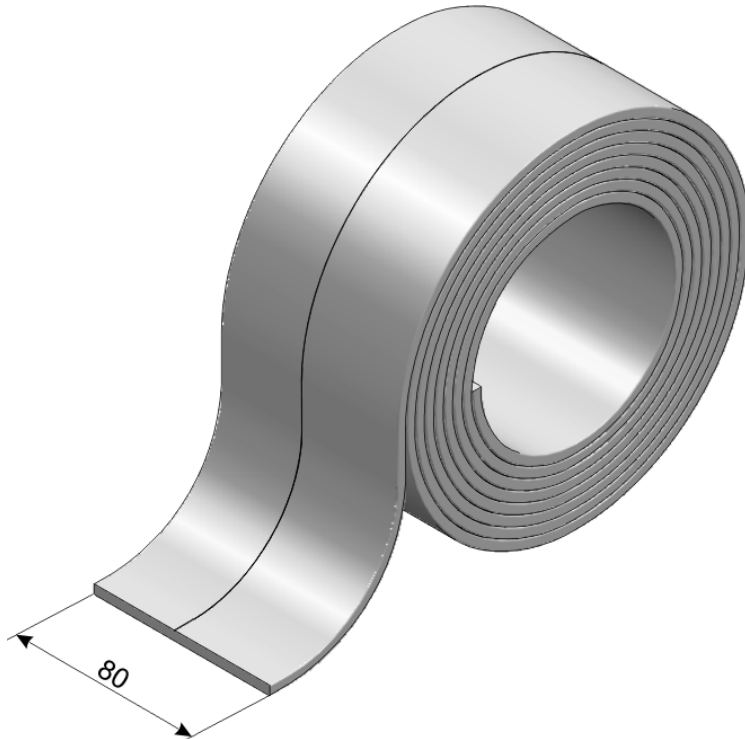

### FORtech – Wannendämmprofil PLUS

zur Schalldämmung und Vermeidung von Schallbrücken zwischen Wannenrand und Baukörper. Das Wannendämmprofil PLUS dient zusätzlich als Wannenrandschutz beim Verfliesen und Verfugen, es ermöglicht eine genaue Fuge zwischen Wannenrand und Verfliesung, für die anzubringende Silikonabdichtung.

#### Lieferumfang:

- 1 x Wannendämmprofil L = 3,3 m, B = 80 mm, D = 4 mm
- ausführliche Montageanweisung

#### Merkmale:

- PE – Schaumstreifen
- selbstklebend, für Stahl-, Acryl- und Mineralgusswannen geeignet
- vollflächige Klebebeschichtung, rückstandslos entfernbar
- Klebposition während der Montage korrigierbar
- Wannenrandschutz, nach dem Verfliesen rückstandslos entfernbar
- Schallschutzgutachten für den Einbau mit Acryl- und Stahlwannen nach DIN 4109 / VDI 4100 und SIA 181 (Funktionsgeräusche), in Verbindung mit verschiedenen Wannenfüßen und Montagezubehör.