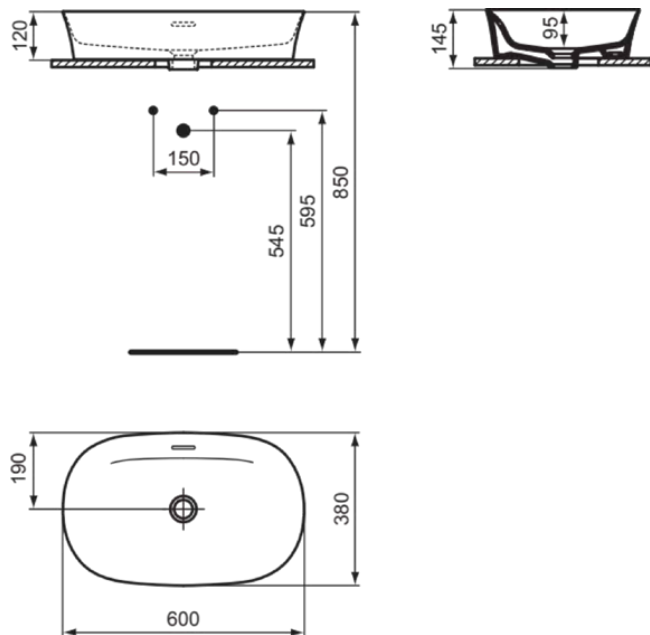

## E1397V4

IPALYSS | Schale 600x380x145 mm in kaschmir, ohne Hahnloch, mit Überlauf | Diamatec

### Allgemeine Informationen

Produktart	Schale
Marke	Ideal Standard
Kollektion	IPALYSS
Designer	Studio Levien
Farbcode	V4
Farbbeschreibung	Kaschmir
Oberflächenveredelung	satin
Maximale Höhe (mm)	145
Maximale Breite (mm)	600
Ausladung (mm)	380
EAN Code	5017830542551
Nettogewicht (kg)	9.50