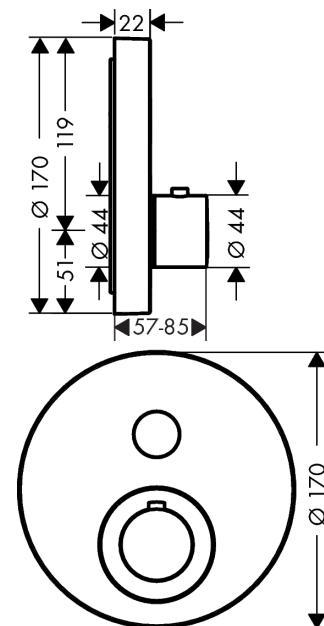

AXOR ShowerSelect
Thermostat Unterputz rund für 1 Verbraucher
 Oberfläche: **Brushed Red Gold** Artikelnummer: **36722310**

Merkmale

- 1 Verbraucher
- komfortables Ein-/Ausschalten eines Verbrauchers durch Select-Button
- Thermostatkartusche zur Regelung der Temperatur
- maximale Durchflussmenge bei 3 bar: 26 l/min
- Sicherheitssperre bei 40 °C
- Temperaturbegrenzung einstellbar
- Anschlussart: Grundkörper
- Thermostat wird geliefert mit Taste An/Aus
- Geräuschgruppe: I
- Durchflussklasse: C
- PA-IX 28413/IC

Technologie

Produktabbildung

Maßzeichnung

AXOR ShowerSelect
Thermostat Unterputz rund für 1 Verbraucher
Oberfläche: **Brushed Red Gold** Artikelnummer: **36722310**

Durchflussdiagramm