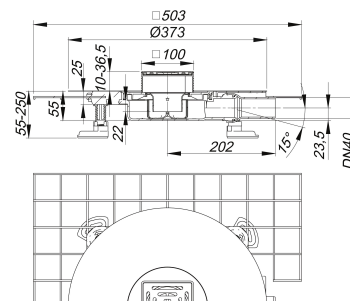

Bodenablauf CeraDrain Select Plan, DN 40, 100 x 100 mm

Artikelnummer: 518378

GTIN: 4001636518378

Rabattgruppe: 6

Beschreibung:

Bodenablauf CeraDrain Select Plan, DN 40, 100 x 100 mm

Vorkonfektioniertes Set bestehend aus den Art. Nr. 517265 + 518439.

Aufsatz mit Positionierhilfe seitenverstellbar +/- 2,5 mm.

Kann mit Schallschutzmatte DallDrain (Art. Nr. 517326) verwendet werden.