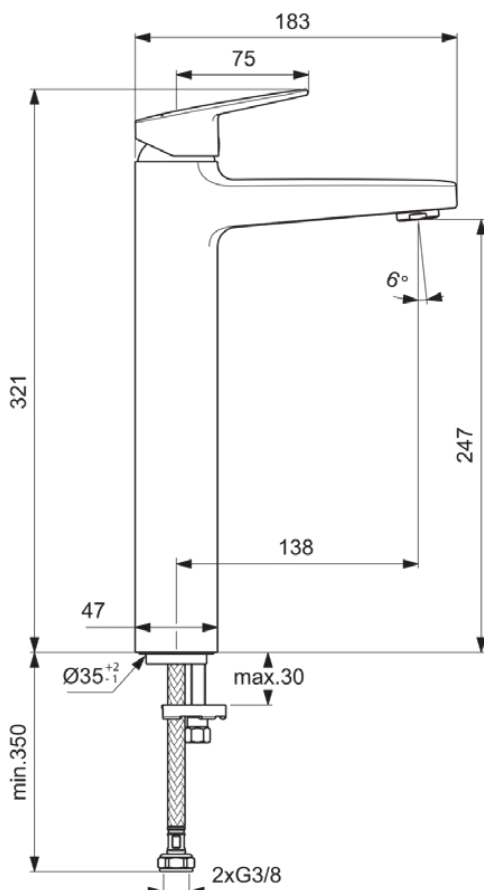

## BD236AA

CERAPLAN | Waschtischarmatur 47x183x321 mm, 138 mm vertikaler Abstand bis Mitte Auslauf in chrom, 3.8 l/min (3 bar), ohne Ablaufgarnitur | EasyFix, EPD, SmartShine Oberfläche, NF-zertifiziert

### Allgemeine Informationen

Produktkategorie:	Waschtischarmaturen
Produktart:	Waschtischarmatur
Marke:	Ideal Standard
Kollektion:	CERAPLAN
Designer:	Palomba Serafini Associati
Colour:	AA - Chrom
Oberflächenveredelung:	glänzend
Maximale Höhe (mm):	321
Maximale Breite (mm):	47
Ausladung (mm):	183
Befestigungsart:	EasyFix
Nettogewicht (kg):	2.46
EAN Code:	3800861103776